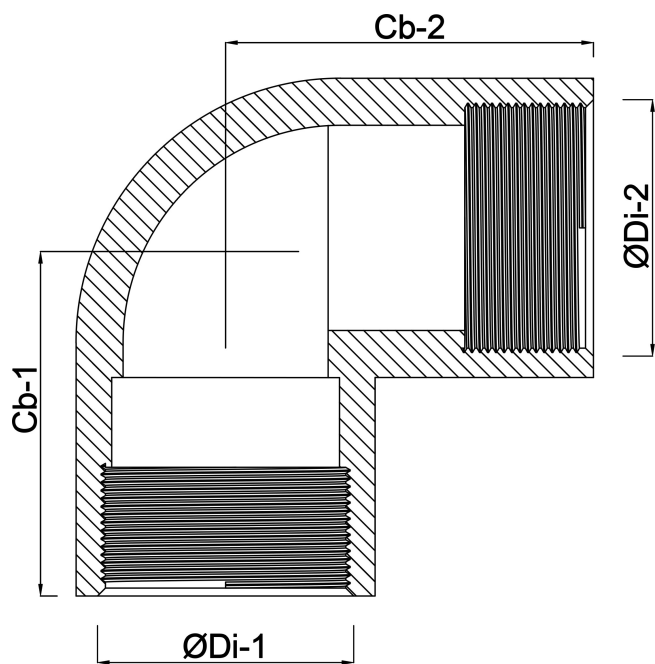

Gegeneerd op datum: 13-03-2026

<http://www.bosta.com>