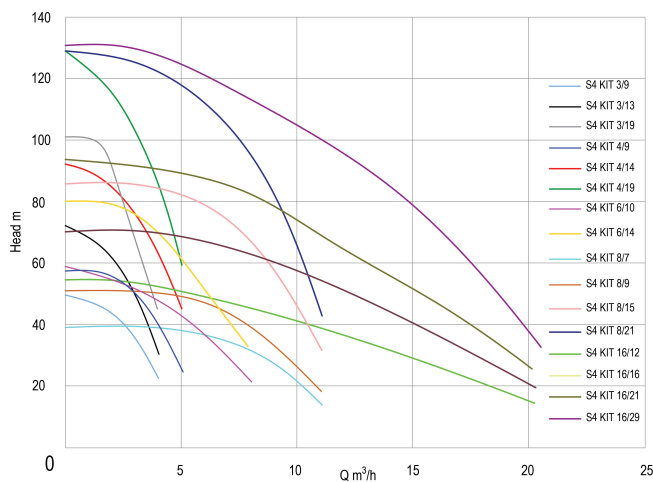

DAB Bronpomp RVS 304 1 1/4" binnendraad 2,6A 400VAC met 15m kabel type S4 KIT 4/9 (7033393)

DAB[®]
MAKING WATER EASY

TECHNISCHE SPECIFICATIES

Materiaal RVS 304

Pomphuis RVS 304

Materiaal waaier 1 technopolymer A

Vermogen 1 PK

Model met 15m kabel

MWK 62 m

Maat 1 1/4"

Gewicht 11 kg

Vermogen 0.75 kW

Hoogte 744 mm

Ampère 2,6 A

Max capaciteit 5.4 m³/h

Afmeting verpakking L/B/H 120 x 120 x 844 mm

Gegenereerd op datum: 08-05-2026

<http://www.bosta.com>