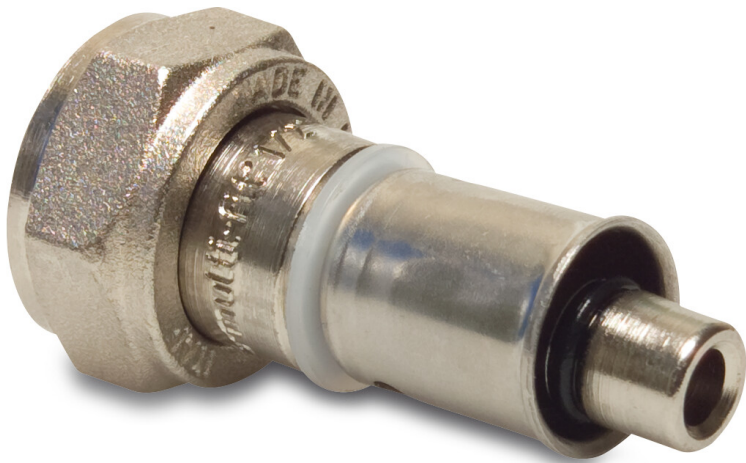

Multi-Fit Aansluiting messing vernikkeld 16 mm x 3/4" Multi-fit x wartel binnendraad 20bar S1 (7005483)

TECHNISCHE SPECIFICATIES

Materiaal	messing
Oppervlaktebehandeling	vernikkeld
Verbinding	Multi-fit x wartel binnendraad
Werkdruk	20 bar
Wand	2,0 mm
Maat	16 mm x 3/4"
Label	S1