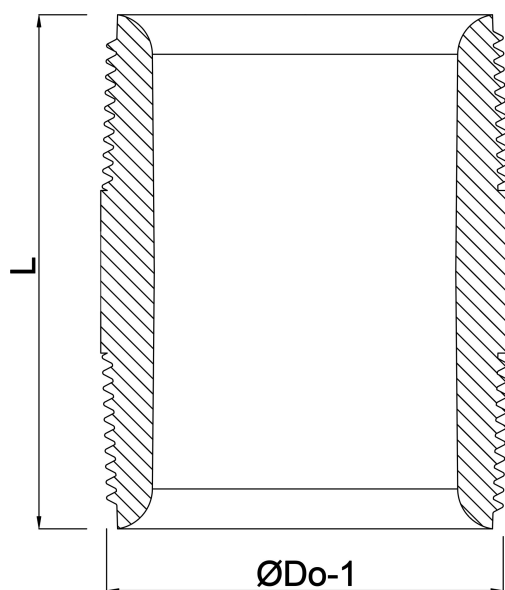

Profec Draadnippel messing 1" buitendraad 40bar 1000 mm (0710617)

TECHNISCHE SPECIFICATIES

Materiaal messing

Verbinding buitendraad

Werkdruk 40 bar

Maat 1"

Lengte 1000 mm

AFMETINGEN

F-1 1000 mm

L 1000 mm

ØDo-1 1 "

Gegenerereerd op datum: 13-03-2026

<http://www.bosta.com>