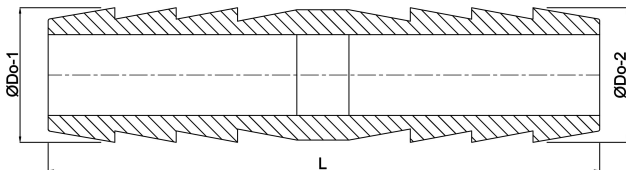

Slangverbinder RVS 304 100 mm slangtule (0221019)

TECHNISCHE SPECIFICATIES

Materiaal RVS 304

Verbinding slangtule

Maat 100 mm

AFMETINGEN

L 220 mm

ØDo-1 100 mm

ØDo-2 100 mm

Gegenereerd op datum: 25-05-2026

<http://www.bosta.com>