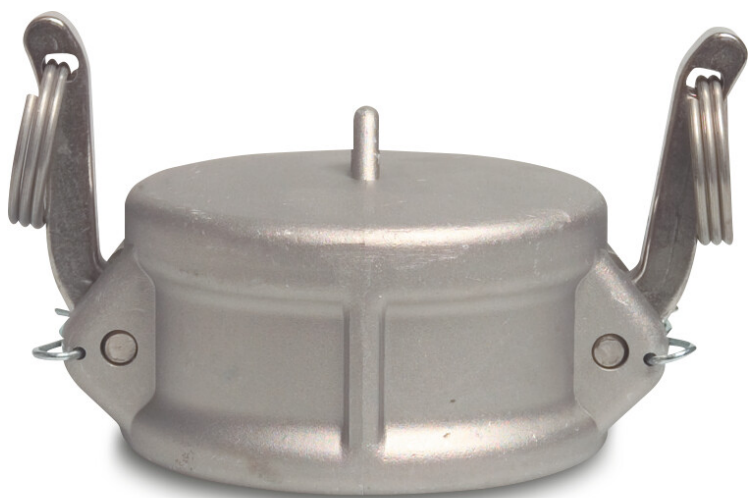

# Blindkoppeling aluminium 2" M-deel Camlock 16bar type Camlock DC (0431461)

# TECHNISCHE SPECIFICATIES

Type	Camlock DC
Materiaal	aluminium
Verbinding	M-deel Camlock
Maat	2"
Lengte	70 mm
Buiten ø	63,75 mm
Werkdruk	16 bar

**Gegenererd op datum: 07-03-2026**

<http://www.bosta.com>