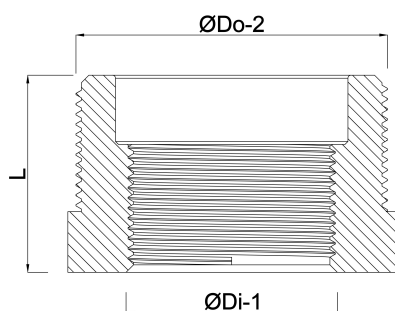

**Profec Nr. 241 Verloopring RVS  
316 1 1/4" x 1/2" buitendraad x  
binnendraad 16bar (0080092)**

# TECHNISCHE SPECIFICATIES

Materiaal	RVS 316
Verbinding	buitendraad x binnendraad
Fitting nr.	Nr. 241
Werkdruk	16 bar
Max. temp.	100 °C
Maat	1 1/4" x 1/2"

# AFMETINGEN

F-1	20.5 mm
K-1	44 mm
L	29 mm
ØDi-1	1/2 "
ØDo-1	1 1/4 "

**Gegenerereerd op datum: 13-03-2026**

<http://www.bosta.com>