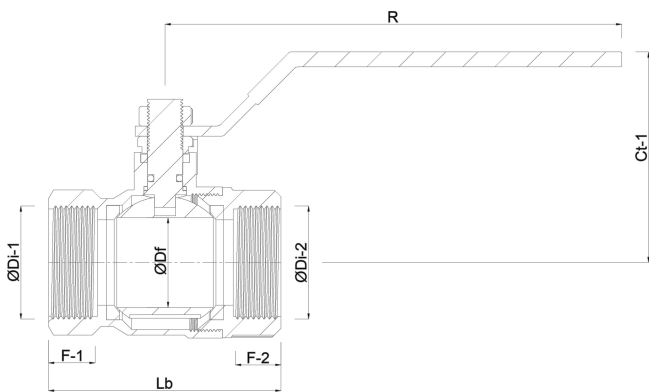

Profec 1-delige Kogelkraan RVS 316 1 1/2" binnendraad 69bar licht (0090898)

TECHNISCHE SPECIFICATIES

Materiaal RVS 316

Bediening hendel

Kleur hendel blauw

Materiaal hendel RVS

Constructie huis 1-delig

Model licht

Materiaal huis RVS 304

Materiaal afdichting PTFE

Verbinding binnendraad

Pakkingring PTFE

Doorlaat reduced

Temperatuurbereik -10°C - 150°C

Werkdruk 69 bar

Maat 1 1/2"

Lengte 83 mm

AFMETINGEN

Ct-1	70 mm
F-1	16.8 mm
F-2	16.8 mm
Lb	81 mm
R	140 mm
ØDf	25 mm
ØDi-1	1 1/2 "
ØDi-2	1 1/2 "

Gegeneerd op datum: 06-03-2026

<http://www.bosta.com>