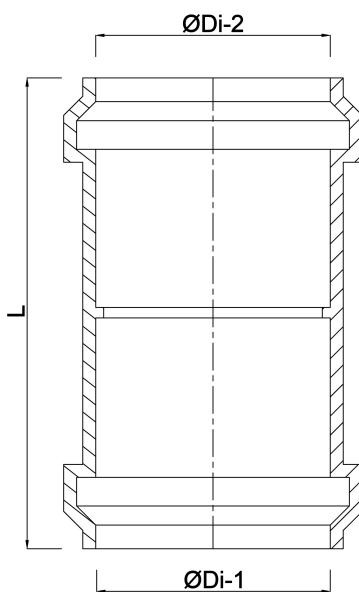

# Verloopsock PP 80 mm x 60 mm klikmof grijs (0380144)

# TECHNISCHE SPECIFICATIES

Kleur	grijs
Materiaal	PP
Verbinding	klikmof
Toepassing	drainage
Maat	80 mm x 60 mm

# AFMETINGEN

L	119 mm
ØDi-1	80 mm
ØDi-2	60 mm

**Gegenerereerd op datum: 13-03-2026**

<http://www.bosta.com>