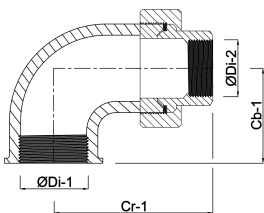

**Profec Nr. 96 Knie koppeling
90° RVS 316 2" binnendraad
16bar type conisch (0080690)**

TECHNISCHE SPECIFICATIES

Type	conisch
Materiaal	RVS 316
Verbinding	binnendraad
Fitting nr.	Nr. 96
Werkdruk	16 bar
Max. temp.	100 °C
Maat	2"

AFMETINGEN

Cb-1	53.5 mm
Cr-1	85 mm
ØDi-1	2 "
ØDi-2	2 "
β	90 °

Gegenerereerd op datum: 13-03-2026

<http://www.bosta.com>