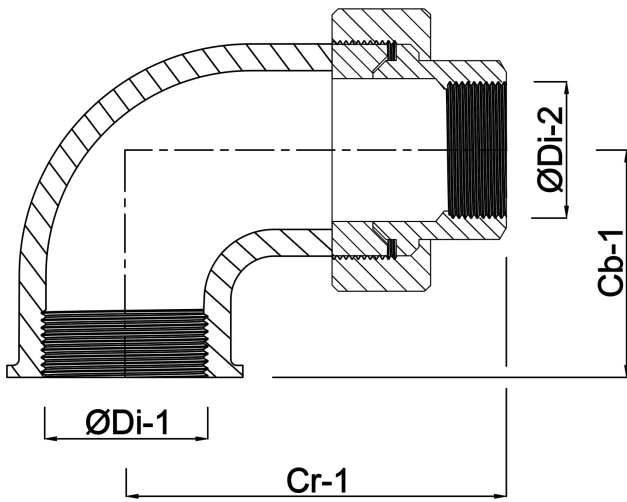

**Profec Nr. 96 Knie koppeling
90° RVS 316 2" binnendraad
16bar type conisch (0080690)**

TECHNISCHE SPECIFICATIES

Type conisch

Materiaal RVS 316

Verbinding binnendraad

Fitting nr. Nr. 96

Werkdruk 16 bar

Max. temp. 100 °C

Maat 2"

AFMETINGEN

Cb-1 53.5 mm

Cr-1 85 mm

ØDi-1 2 "

ØDi-2 2 "

β 90 °

Gegenerereerd op datum: 22-05-2026