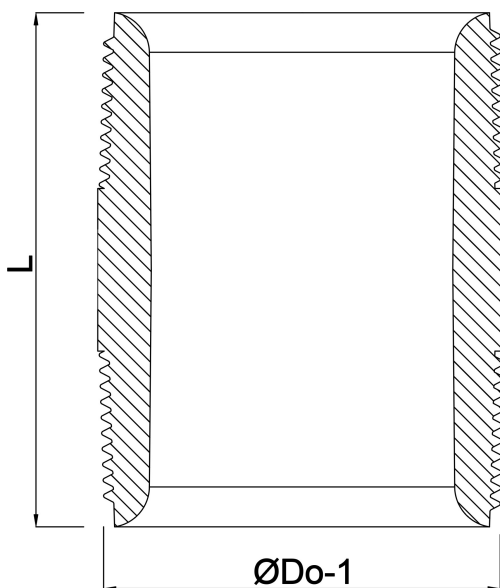

Profec Draadnippel messing 3/4" buitendraad 40bar 1000 mm (0710616)

TECHNISCHE SPECIFICATIES

Materiaal messing

Verbinding buitendraad

Werkdruk 40 bar

Maat 3/4"

Lengte 1000 mm

AFMETINGEN

F-1 1000 mm

L 1000 mm

ØDo-1 3/4 "

Gegenerereerd op datum: 13-03-2026

<http://www.bosta.com>