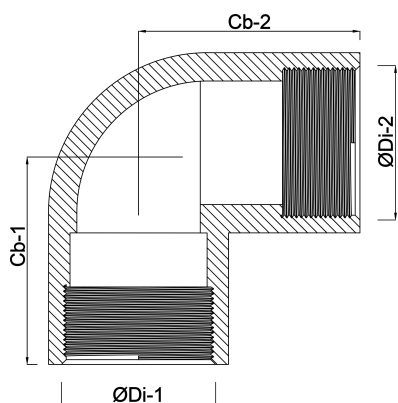

Nr. 90 Knie 90° brons 1 1/2"
binnendraad 16bar (0720206)

TECHNISCHE SPECIFICATIES

Materiaal	brons
Verbinding	binnendraad
Fitting nr.	Nr. 90
Maat	1 1/2"
Werkdruk	16 bar

AFMETINGEN

Cb-1	27 mm
Cb-2	27 mm
ØDi-1	1 1/2 "
ØDi-2	1 1/2 "
β	90 °