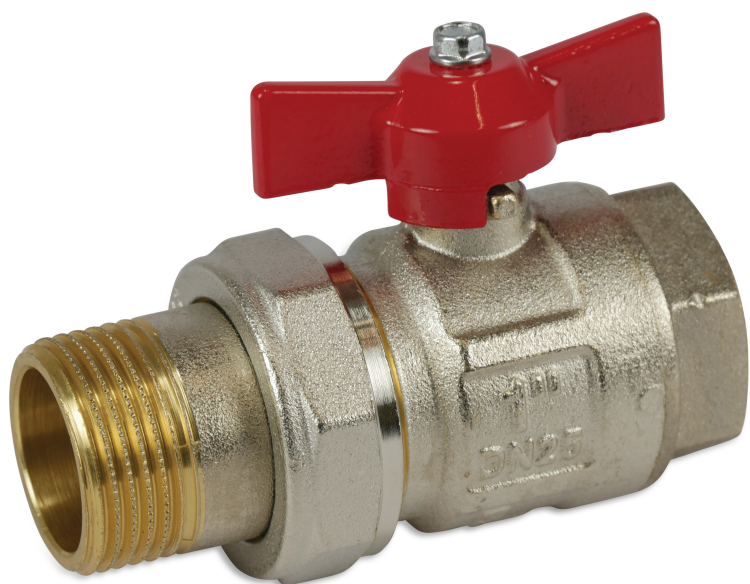

**Kogelkraan messing  
vernikkeld 1" binnendraad x  
wartel buitendraad 50bar type  
098 S1 (7006062)**

# TECHNISCHE SPECIFICATIES

Type 098

Materiaal messing

Oppervlaktebehandeling vernikkeld

Bediening

Constructie huis

Materiaal afdichting PTFE

Verbinding binnendraad x wartel buitendraad

Doorlaat full

Werkdruk 50 bar

Maat 1"

Label S1

**Gegenereerd op datum: 25-05-2026**

<http://www.bosta.com>