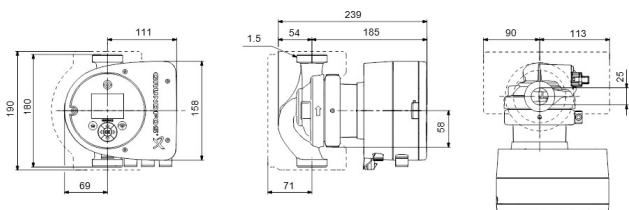

Grundfos Circulatiepomp met variabele snelheid gietijzer 1 1/2" buitendraad 10bar 0.75A 230VAC zwart/rood WRAS type MAGNA3 25-60 (180) (7039788)

GRUNDFOS 

TECHNISCHE SPECIFICATIES

Kleur	zwart/rood
Materiaal	gietijzer
Keurmerk	WRAS
Pomphuis	gietijzer
Materiaal waaier 1	glasvezel versterkt PES
Verbinding	buitendraad
Spanning	230VAC
Max. temperatuur	110 °C
Min. mediumtemperatuur (continu)	-10 °C
Waaiers	1
Herz	50 Hz
Max. omgevingstemperatuur	40 °C
Werkdruk	10 bar
Min. omgevingstemperatuur	0 °C
Type	MAGNA3 25-60 (180)
MWK	6 m

Maat

1 1/2"

Ampère

0.75 A

Gegeneerd op datum: 27-05-2026

<http://www.bosta.com>