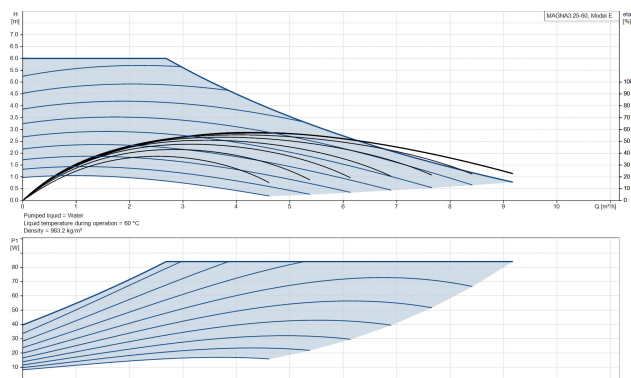

Grundfos Circulatiepomp met variabele snelheid gietijzer 1 1/2" buitendraad 10bar 0.75A 230VAC zwart/rood WRAS type MAGNA3 25-60 (180) (7039788)

GRUNDFOS 

TECHNISCHE SPECIFICATIES

Kleur	zwart/rood
Materiaal	gietijzer
Keurmerk	WRAS
Pomphuis	gietijzer
Materiaal waaier 1	glasvezel versterkt PES
Verbinding	buitendraad
Spanning	230VAC
Max. temperatuur	110 °C
Min. mediumtemperatuur (continu)	-10 °C
Waaiers	1
Herz	50 Hz
Max. omgevingstemperatuur	40 °C
Werkdruk	10 bar
Min. omgevingstemperatuur	0 °C
Type	MAGNA3 25-60 (180)
MWK	6 m

Maat

1 1/2"

Ampère

0.75 A

Gegeneerd op datum: 27-05-2026

<http://www.bosta.com>