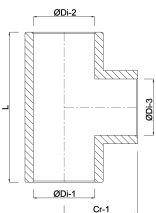

# TECHNISCHE SPECIFICATIES

Kleur grijs

Materiaal PVC-U

Verbinding lijmmof

Maat 90 mm

Werkdruk 16 bar

# AFMETINGEN

Cr-1 117 mm

Gietvorm spuitgegoten

L 234 mm

ØDi-1 90 mm

ØDi-2 90 mm

ØDi-3 90 mm

β 90 °