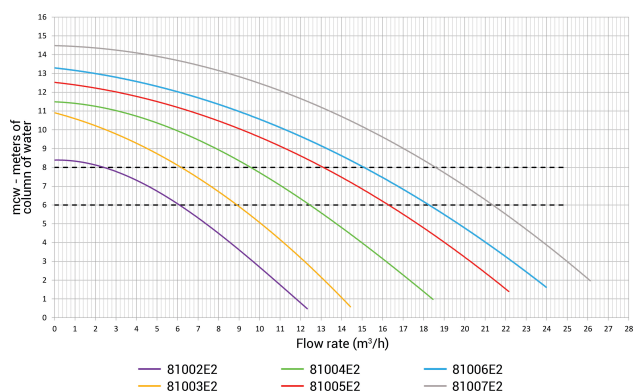

# Hayward Zwembadpomp PP GF 50 mm lijmmof 2A 230VAC zwart type PWL 0.33pk (7038742)

 **HAYWARD**

Maat 50 mm

Gewicht 7.9 kg

Ampère 2 A

## AFMETINGEN

A 504 mm

## PRODUCTINFORMATIE

De Powerline-pomp is ideaal voor kleine zwembaden en/of bovengrondse zwembaden tot 70m<sup>3</sup>.

**Gegenereerd op datum: 27-05-2026**

<http://www.bosta.com>