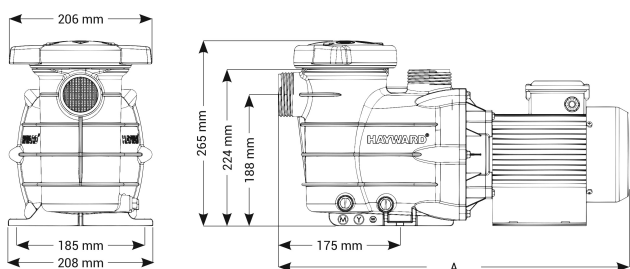

# Hayward Zwembadpomp PP GF 50 mm lijmmof 2A 230VAC zwart type PWL 0.33pk (7038742)

 **HAYWARD**

Maat 50 mm

Gewicht 7.9 kg

Ampère 2 A

## AFMETINGEN

A 504 mm

## PRODUCTINFORMATIE

De Powerline-pomp is ideaal voor kleine zwembaden en/of bovengrondse zwembaden tot 70m<sup>3</sup>.

**Gegenereerd op datum: 27-05-2026**

<http://www.bosta.com>