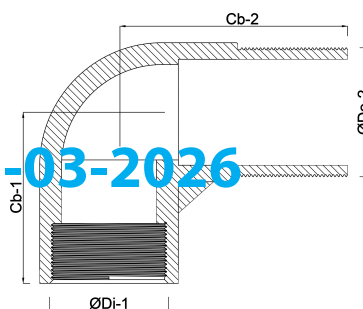

**Knie 90° PP 1" binnendraad x
buitendraad 10bar grijs**
(0330117)

TECHNISCHE SPECIFICATIES

Kleur	grijs
Materiaal	PP
Verbinding	binnendraad x buitendraad
Werkdruk	10 bar
Max. temp.	80 °C
Maat	1"

AFMETINGEN

Cb-1	29.5 mm
Cb-2	39.5 mm
ØDi-1	1 "
ØDo-2	1 "
β	90 °

Gegenerereerd op datum: 13-03-2026

<http://www.bosta.com>