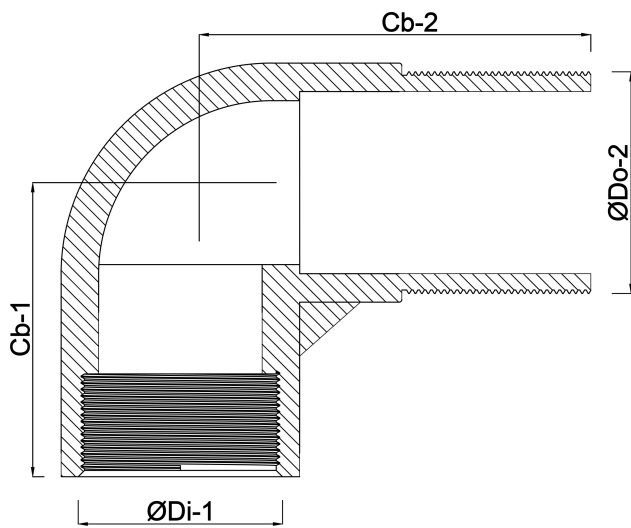

**Profec Nr. 1 Bocht 90° messing  
1 1/4" binnendraad x  
buitendraad 40bar (0710274)**

# TECHNISCHE SPECIFICATIES

Materiaal	messing
Verbinding	binnendraad x buitendraad
Fitting nr.	Nr. 1
Werkdruk	40 bar
Maat	1 1/4"

# AFMETINGEN

Cb-1	90 mm
Cb-2	90 mm
ØDi-1	1 1/4 "
ØDo-2	1 1/4 "
β	90 °

**Gegenerereerd op datum: 05-06-2026**

<http://www.bosta.com>