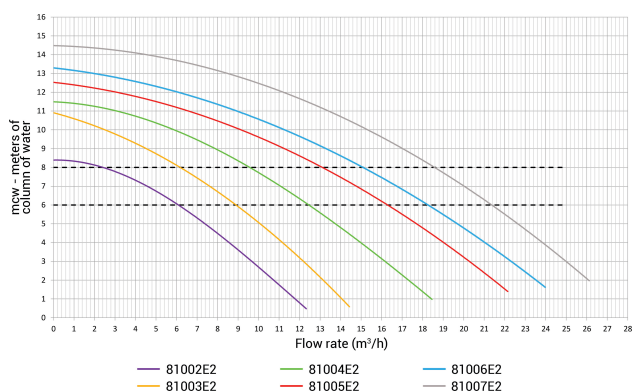

**Hayward Zwembadpomp PP
GF 50 mm lijmmof 2,6A
230VAC zwart type PWL 0,5pk
(7038743)**

 **HAYWARD®**

Maat 50 mm

Gewicht 8.8 kg

Ampère 2,6 A

AFMETINGEN

A 504 mm

PRODUCTINFORMATIE

De Powerline-pomp is ideaal voor kleine zwembaden en/of bovengrondse zwembaden tot 70m³.

Gegenereerd op datum: 27-05-2026

<http://www.bosta.com>