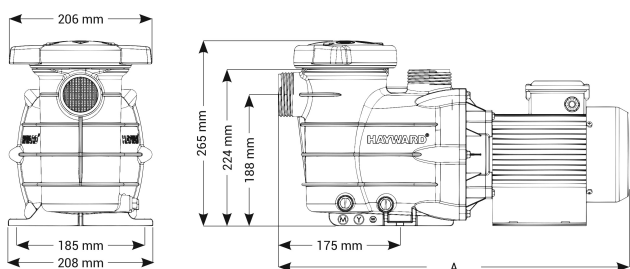

**Hayward Zwembadpomp PP
GF 50 mm lijmmof 2,6A
230VAC zwart type PWL 0,5pk
(7038743)**

 **HAYWARD®**

Maat 50 mm

Gewicht 8.8 kg

Ampère 2,6 A

AFMETINGEN

A 504 mm

PRODUCTINFORMATIE

De Powerline-pomp is ideaal voor kleine zwembaden en/of bovengrondse zwembaden tot 70m³.

Gegenereerd op datum: 27-05-2026

<http://www.bosta.com>