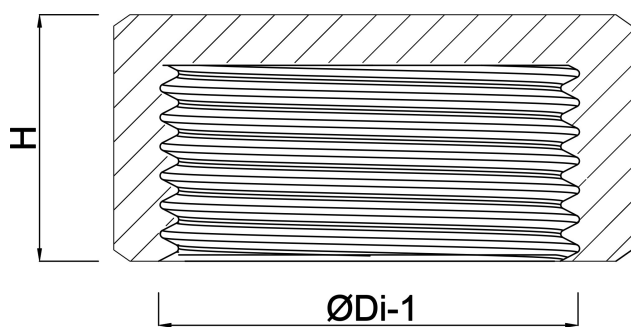

Profec Eindkap PVC-U 3/4"
binnendraad 10bar grijs type
vlak (0110576)

TECHNISCHE SPECIFICATIES

Kleur grijs

Type vlak

Materiaal PVC-U

Materiaal afdichting EPDM

Verbinding binnendraad

Werkdruk 10 bar

Maat 3/4"

AFMETINGEN

H 18 mm

ØDi-1 3/4"

PRODUCTINFORMATIE

Met afdichtring

Gegenereerd op datum: 23-05-2026

<http://www.bosta.com>