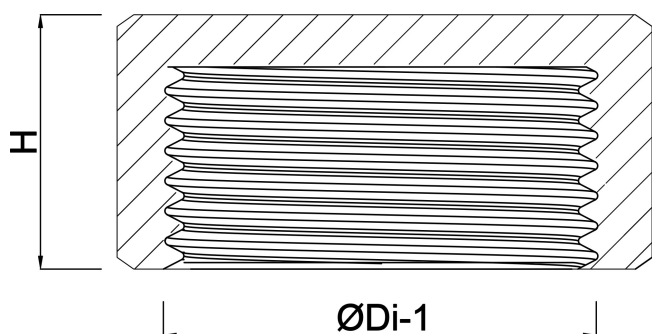

# TECHNISCHE SPECIFICATIES

Kleur grijs

Type vlak

Materiaal PVC-U

Materiaal afdichting EPDM

Verbinding binnendraad

Werkdruk 10 bar

Maat 3/4"

# AFMETINGEN

H 18 mm

ØDi-1 3/4"