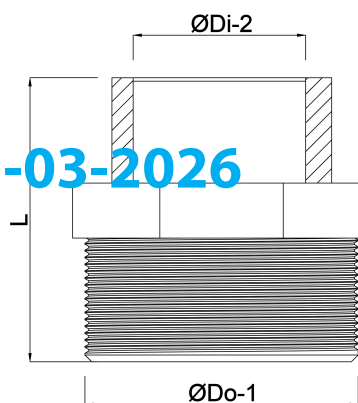

**Profec Soknippel PVC-U 3" x 2  
1/2" buitendraad x  
binnendraad 10bar grijs  
(0100216)**

# TECHNISCHE SPECIFICATIES

Kleur	grijs
Materiaal	PVC-U
Verbinding	buitendraad x binnendraad
Werkdruk	10 bar
Maat	3" x 2 1/2"

## AFMETINGEN

F-1	33.3 mm
F-2	30.2 mm
L	77 mm
ØDi-2	2 1/2 "
ØDo-1	3 "

Gegenerereerd op datum: 13-03-2026

<http://www.bosta.com>