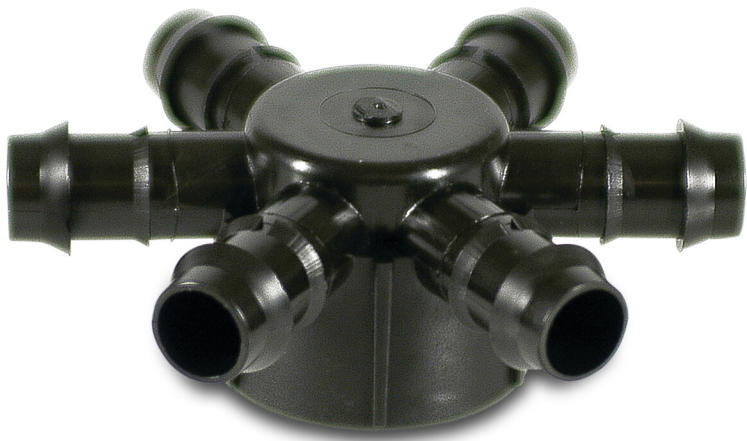

**6-weg verdeler POM 16 mm x
1" barbed x binnendraad 4bar
zwart (7027579)**

TECHNISCHE SPECIFICATIES

Kleur	zwart
Materiaal	POM
Verbinding	barbed x binnendraad
Werkdruk	4 bar
Maat	16 mm x 1"

PRODUCTINFORMATIE

Geschikt voor druppelbevloeingslangen en PE40 buizen met een wanddikte tot 1,5 mm.

Gegenererd op datum: 26-05-2026

<http://www.bosta.com>