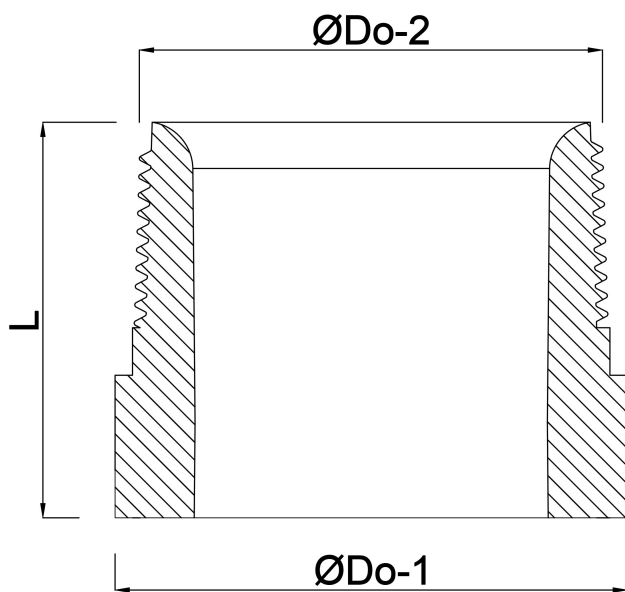

Profec Nr. 23B Lasnippel staal 1 1/4" buitendraad x stomplas 16bar (1191203)

TECHNISCHE SPECIFICATIES

Materiaal	staal
Verbinding	buitendraad x stomplas
Fitting nr.	Nr. 23B
Werkdruk	16 bar
Maat	1 1/4"
Lengte	38 mm

AFMETINGEN

L	38 mm
ØDo-2	1 1/4 "

Gegenerereerd op datum: 14-03-2026

<http://www.bosta.com>