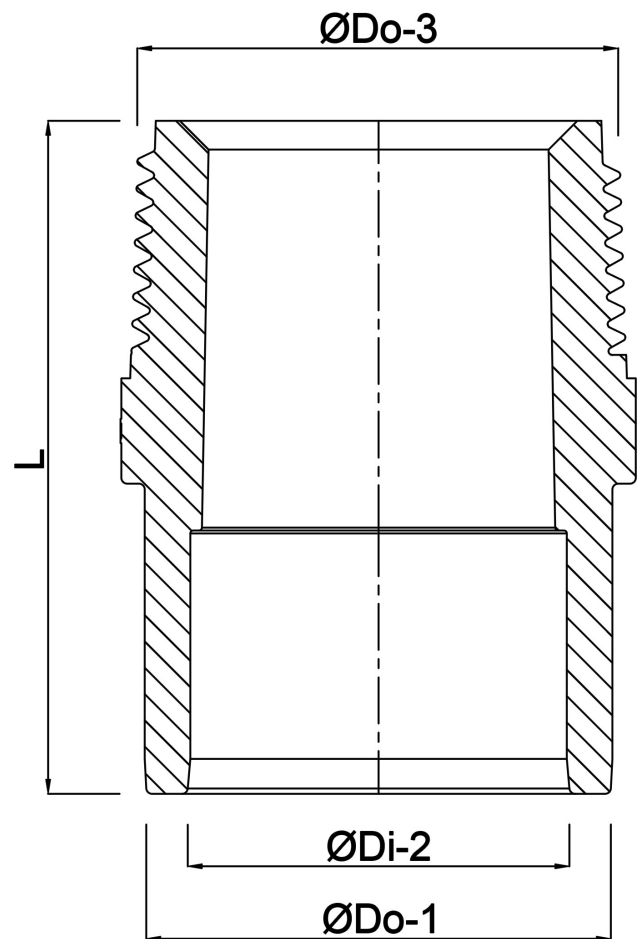

**Profec Puntstuk PVC-U 63/75  
mm x 2" lijmof/spie x  
buitendraad 10bar grijs  
(0110466)**

# TECHNISCHE SPECIFICATIES

Kleur	grijs
Materiaal	PVC-U
Verbinding	lijmmof/spie x buitendraad
Werkdruk	10 bar
Maat	63/75 mm x 2"
Lengte	81 mm
Gewicht	0.172 kg
Sleutelmaat	77

# AFMETINGEN

Gietvorm	spuitgegoten
K-1	77 mm
L	81 mm
ØDi-2	63 mm
ØDo-1	75 mm
ØDo-3	2 "

**Gegenerereerd op datum: 22-05-2026**

<http://www.bosta.com>