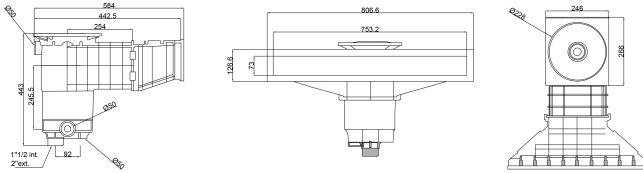

# Weltico Skimmer ABS 1 1/2" x 2" binnendraad antraciet type A800 Design (7039327)

weltico

# TECHNISCHE SPECIFICATIES

Type	A800 Design
Materiaal	ABS/RVS
Geschikt voor	liner- en betonbaden
Verbinding	binnendraad
Kleur	antraciet
Maat	1 1/2" x 2"

# AFMETINGEN

A	584 mm
B	443 mm
C	806.6 mm
D	26.6 mm
E	266 mm
F	318 mm
G	753.2 mm
H	73 mm

# PRODUCTINFORMATIE

Ca. 7 m<sup>3</sup>/u (bij een snelheid van 1,5 m/s) indien aangesloten op de 1 1/2" uitlaat met een Ø50 buis  
Ca. 10 m<sup>3</sup>/u (met een snelheid van 1,5 m/s) indien aangesloten op de 2"-uitlaat met een Ø63 buis