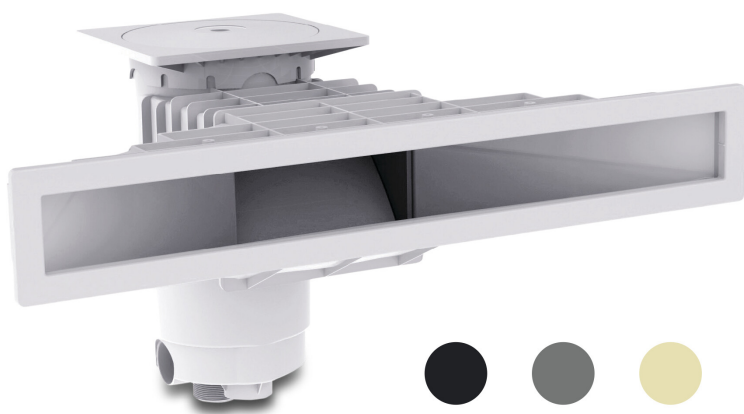

# Weltico Skimmer ABS 1 1/2" x 2" binnendraad antraciet type A800 Design (7039327)

weltico

# TECHNISCHE SPECIFICATIES

Type	A800 Design
Materiaal	ABS/RVS
Geschikt voor	liner- en betonbaden
Verbinding	binnendraad
Kleur	antraciet
Maat	1 1/2" x 2"

# AFMETINGEN

A	584 mm
B	443 mm
C	806.6 mm
D	26.6 mm
E	266 mm
F	318 mm
G	753.2 mm
H	73 mm