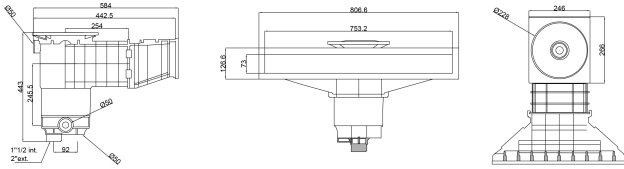

Weltico Skimmer ABS 1 1/2" x 2" binnendraad antraciet type A800 Design (7039327)

weltico

TECHNISCHE SPECIFICATIES

Type	A800 Design
Materiaal	ABS/RVS
Geschikt voor	liner- en betonbaden
Verbinding	binnendraad
Kleur	antraciet
Maat	1 1/2" x 2"

AFMETINGEN

A	584 mm
B	443 mm
C	806.6 mm
D	26.6 mm
E	266 mm
F	318 mm
G	753.2 mm
H	73 mm

PRODUCTINFORMATIE

Ca. 7 m³/u (bij een snelheid van 1,5 m/s) indien aangesloten op de 1 1/2" uitlaat met een Ø50 buis
Ca. 10 m³/u (met een snelheid van 1,5 m/s) indien aangesloten op de 2"-uitlaat met een Ø63 buis