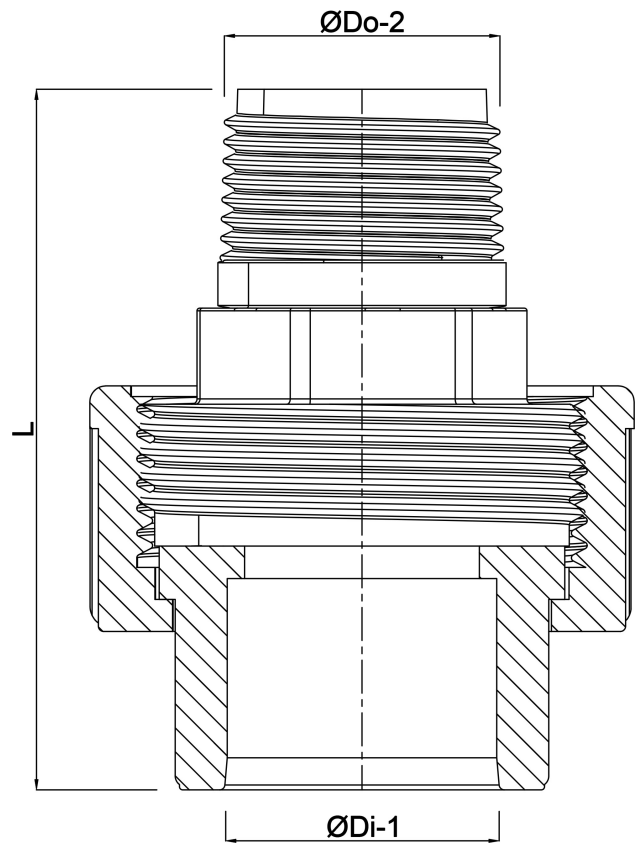

**Profec Koppeling PVC-U 32 mm
x 1" lijmmof x buitendraad
10bar DN25 grijs (0110093)**

TECHNISCHE SPECIFICATIES

Kleur	grijs
Materiaal	PVC-U
Materiaal afdichting	EPDM
Verbinding	lijmmof x buitendraad
Werkdruk	10 bar
Maat	32 mm x 1"
DN	25

AFMETINGEN

Do-n	57 mm
Hi-1	26 mm
L	75 mm
Lb	49 mm
ØDi-1	32 mm
ØDo-2	1 "

Gegenerereerd op datum: 22-05-2026

<http://www.bosta.com>