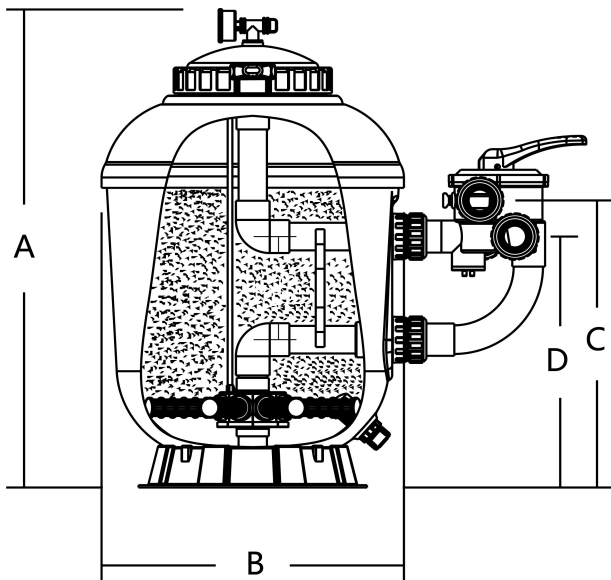

# TECHNISCHE SPECIFICATIES

Kleur	groen
Materiaal	polyester gelcoated
Verbinding	metrisch/imperial lijmmof
Werkdruk	2,5 bar
Max. temp.	43 °C
Type	SMG900
Maat	63 mm / 2"
Diameter	920 mm
Gewicht	57.8 kg
Zand	375 kg
Filteropp.	0.64 m <sup>2</sup>
Max capaciteit	31.8 m <sup>3</sup> /h
Max. vol. zwembad	159 m <sup>3</sup>

# AFMETINGEN

A	1165 mm
B	32 inch

B 920 mm

C 669 mm

D 583 mm

- Polyester gelcoated tank
- Gladde afwerking
- ABS intern leidingwerk
- Transparant deksel biedt goed zicht op filter media
- Ontluchtingsventiel
- Sidemount 6-weg klep

- Standaard geleverd met montage hendels
- Inclusief RVS manometer en driedelige koppelingen
- Lange bocht ten behoeve van minder weerstand tussen 6-weg klep en filter
- Garantietermijn: 2 jaar