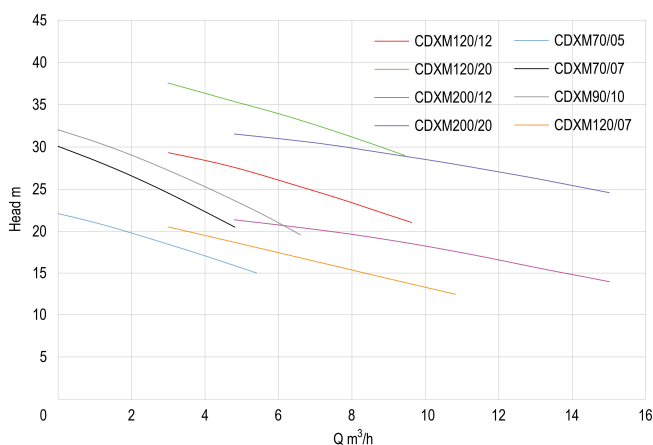

**Ebara Centrifugaalpomp RVS  
304 1 1/4" x 1" binnendraad  
8bar 4,4A 230VAC blauw type  
CDXM120/07 (0930204)**

# TECHNISCHE SPECIFICATIES

Kleur blauw

Materiaal RVS 304

Materiaal waaier 1 RVS 304

Verbinding binnendraad

Seal type P

Spanning 230VAC

Max. temperatuur 90 °C

Min. mediumtemperatuur  
(continu) -5 °C

Pers 1 "

Type CDXM120/07

Vermogen 0,75 PK

MWK 22,5 m

Maat 1 1/4" x 1"

Lengte 321 mm

Breedte 208 mm

Gewicht 9.6 kg

Vermogen 0.55 kW

Hoogte 229.5 mm

Max capaciteit 10.8 m<sup>3</sup>/h

Zuig 1 1/4 "

Afmeting verpakking L/B/H 402 x 247 x 289 mm