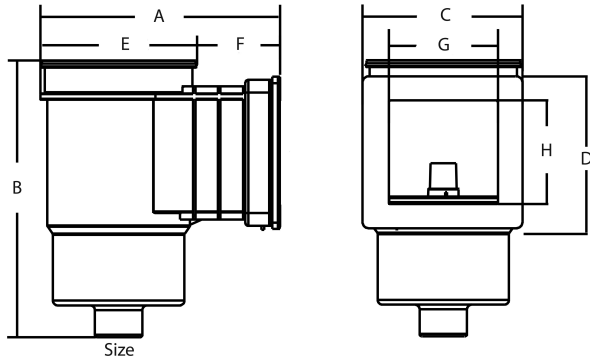

# TECHNISCHE SPECIFICATIES

Type Premium Small

Materiaal ABS/RVS

Model rechthoekig

Verbinding binnendraad

Kleur grijs/wit

Geschikt voor linerbaden

Maat 2"

# AFMETINGEN

A 369 mm

B 436 mm

C 230 mm

D 160 mm

E 230 mm

F 139 mm

G 190 mm

H 127 mm

**Gegeneerd op datum: 09-03-2026**

<http://www.bosta.com>