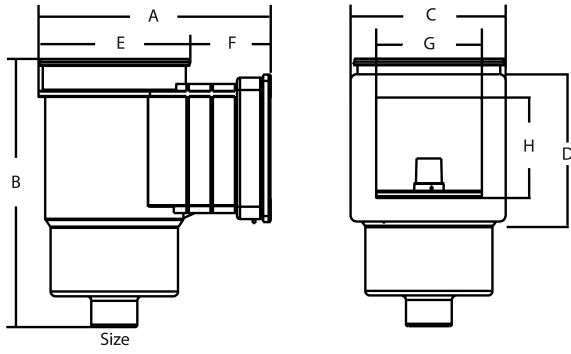

# TECHNISCHE SPECIFICATIES

Type Premium Small

Materiaal ABS/RVS

Model rechthoekig

Verbinding binnendraad

Kleur grijs/wit

Geschikt voor linerbaden

Maat 2"

# AFMETINGEN

A 369 mm

B 436 mm

C 230 mm

D 160 mm

E 230 mm

F 139 mm

G 190 mm

H 127 mm

**Gegeneerd op datum: 25-05-2026**

<http://www.bosta.com>