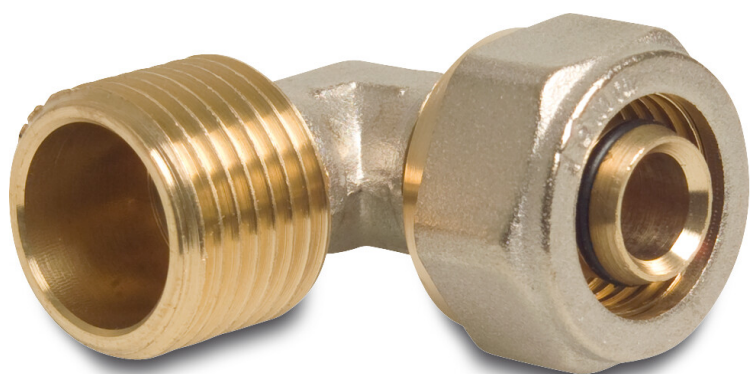

**Profec Knie 90° messing
vernikkeld 20 mm x 3/4" knel x
buitendraad type Alu-PE-X
(0702068)**

TECHNISCHE SPECIFICATIES

Type	Alu-PE-X
Materiaal	messing
Oppervlaktebehandeling	vernikkeld
Verbinding	knel x buitendraad
Max. temp.	120 °C
Maat	20 mm x 3/4"

AFMETINGEN

Cb-1	28 mm
Cb-2	28 mm
F-1	12 mm
F-2	8 mm
K-1	30 mm
ØDi-1	3/4 "
ØDi-2	20 mm

PRODUCTINFORMATIE

Geschikt voor meerlaags buis.

Gegenereerd op datum: 08-03-2026

<http://www.bosta.com>