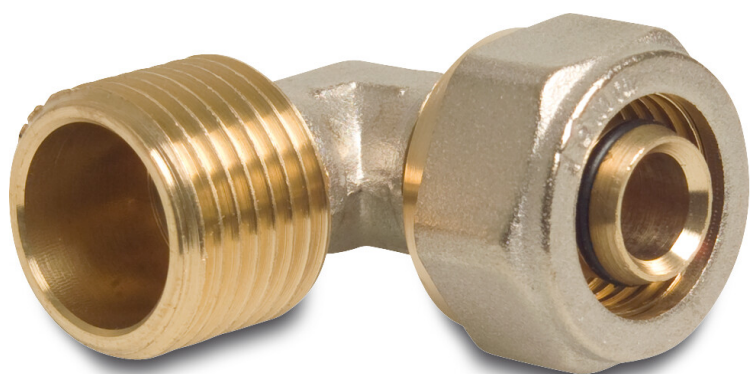

**Profec Knie 90° messing
vernikkeld 20 mm x 3/4" knel x
buitendraad type Alu-PE-X
(0702068)**

TECHNISCHE SPECIFICATIES

Type	Alu-PE-X
Materiaal	messing
Oppervlaktebehandeling	vernikkeld
Verbinding	knel x buitendraad
Max. temp.	120 °C
Maat	20 mm x 3/4"

AFMETINGEN

Cb-1	28 mm
Cb-2	28 mm
F-1	12 mm
F-2	8 mm
K-1	30 mm
ØDi-1	3/4 "
ØDi-2	20 mm

PRODUCTINFORMATIE

Geschikt voor meerlaags buis.

Gegenereerd op datum: 24-05-2026

<http://www.bosta.com>