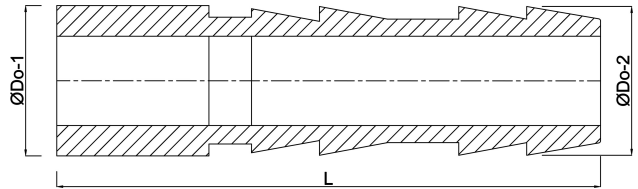

Profec Slangtule PVC-U 32 mm x 30 mm spie x slangtule 10bar grijs (0111004)

TECHNISCHE SPECIFICATIES

Kleur	grijs
Materiaal	PVC-U
Verbinding	spie x slangtule
Werkdruk	10 bar
Maat	32 mm x 30 mm

AFMETINGEN

L	47 mm
L	92 mm
Lb	92 mm
P-1	22.5 mm
ØDi-1	25 mm
ØDi-2	25 mm
ØDo-1	32 mm
ØDo-2	30 mm