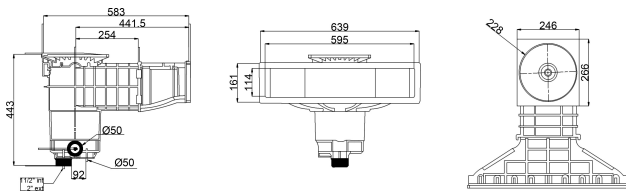

# Weltico Skimmer ABS 1 1/2" x 2" binnendraad grijs type A600 Design (7039324)

weltico

# TECHNISCHE SPECIFICATIES

Type	A600 Design
Materiaal	ABS/RVS
Geschikt voor	liner- en betonbaden
Verbinding	binnendraad
Kleur	grijs
Maat	1 1/2" x 2"

# AFMETINGEN

A	583 mm
B	443 mm
C	639 mm
D	161 mm
E	266 mm
F	317 mm
G	595 mm
H	114 mm