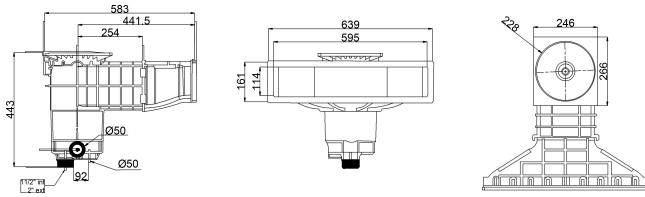

Weltico Skimmer ABS 1 1/2" x 2" binnendraad grijs type A600 Design (7039324)

weltico

TECHNISCHE SPECIFICATIES

Type	A600 Design
Materiaal	ABS/RVS
Geschikt voor	liner- en betonbaden
Verbinding	binnendraad
Kleur	grijs
Maat	1 1/2" x 2"

AFMETINGEN

A	583 mm
B	443 mm
C	639 mm
D	161 mm
E	266 mm
F	317 mm
G	595 mm
H	114 mm

PRODUCTINFORMATIE

Ca. 7 m³/u (bij een snelheid van 1,5 m/s) indien aangesloten op de 1 1/2" uitlaat met een Ø50 buis
Ca. 10 m³/u (met een snelheid van 1,5 m/s) indien aangesloten op de 2"-uitlaat met een Ø63 buis