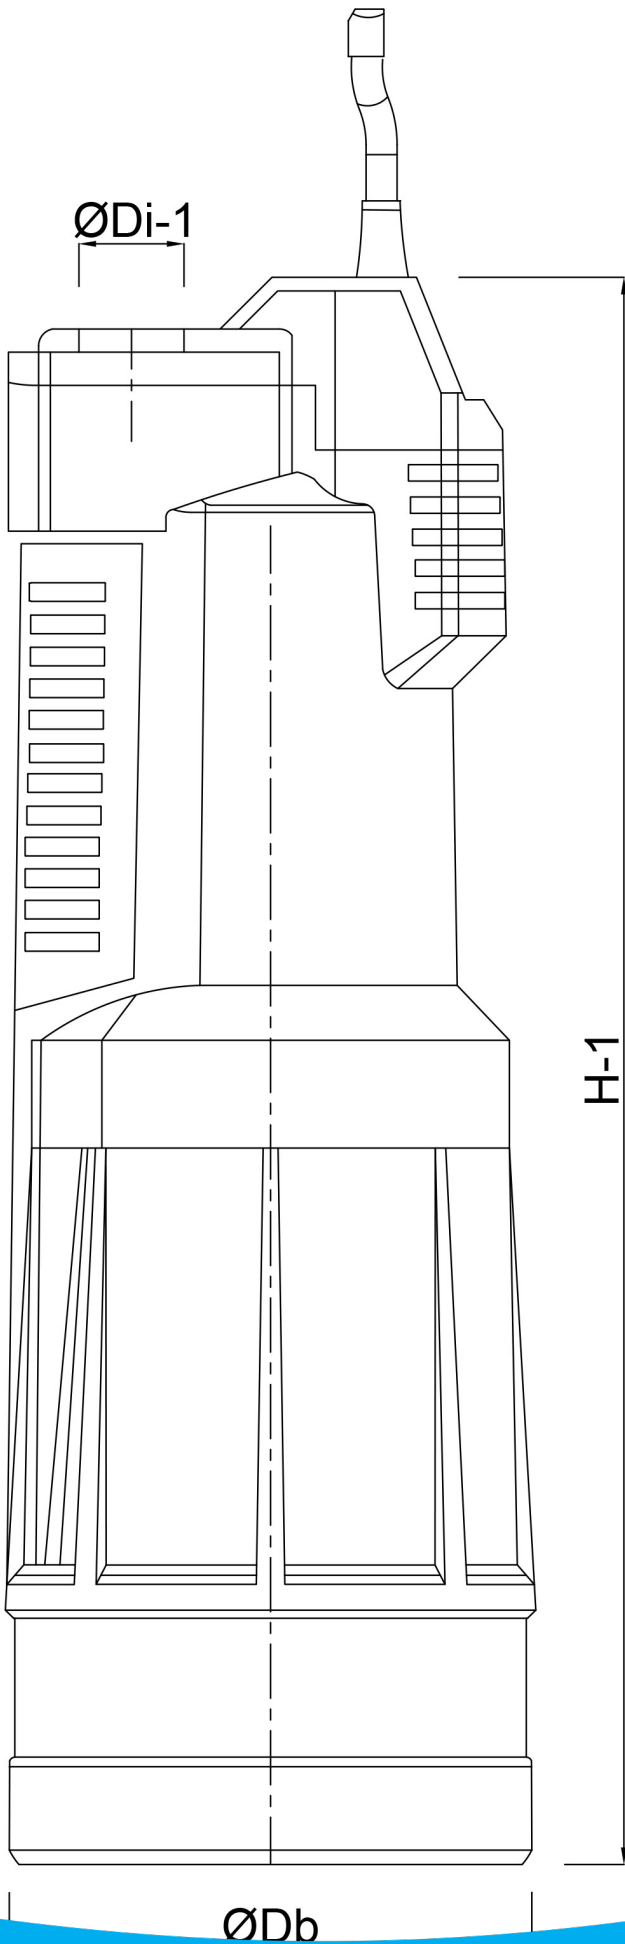

**DAB Dompelpomp
technopolymer 1"
binnendraad 4,2A 230VAC
zwart/groen type Divertron M
900 (7037772)**

TECHNISCHE SPECIFICATIES

Kleur	zwart/groen
Materiaal	technopolymer
Pomphuis	technopolymer
Materiaal waaier 1	technopolymer
Verbinding	binnendraad
Spanning	230VAC
Temperatuurbereik	0°C - 40°C
Pers	1 "
Type	Divertron M 900
Vermogen	0,75 PK
MWK	44,5 m
Maat	1"
Vermogen	0.56 kW
Ampère	4,2 A
Max capaciteit	4.8 m ³ /h

AFMETINGEN

Db 160 mm

H-1 536 mm

ØDi-1 1 "

PRODUCTINFORMATIE

Ingebouwde elektronische kaart, drukschakelaar en flowsensor. Voorzien van droogloopbeveiliging. Ingebouwde terugslagklep. Installatie aanbevolen met hulptank. Met 15 meter kabel