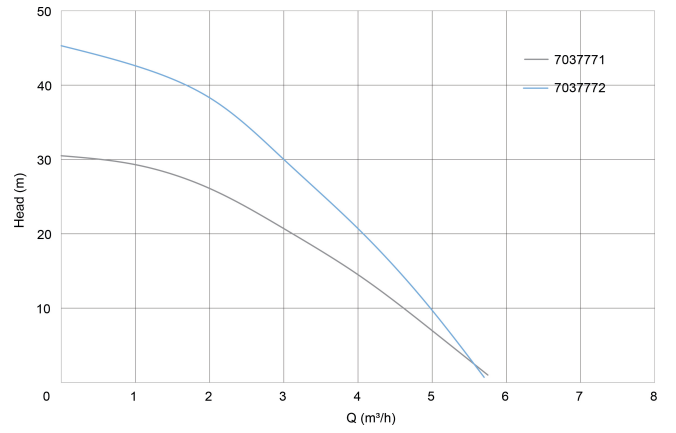

**DAB Dompelpomp
technopolymer 1"
binnendraad 4,2A 230VAC
zwart/groen type Divertron M
900 (7037772)**

TECHNISCHE SPECIFICATIES

Kleur	zwart/groen
Materiaal	technopolymer
Pomphuis	technopolymer
Materiaal waaier 1	technopolymer
Verbinding	binnendraad
Spanning	230VAC
Temperatuurbereik	0°C - 40°C
Pers	1 "
Type	Divertron M 900
Vermogen	0,75 PK
Maat	1"
Vermogen	0.56 kW
MWK	44,5
Ampère	4,2 A
Max capaciteit	4.8 m ³ /h

AFMETINGEN

Db 160 mm

H-1 536 mm

ØDi-1 1 "

PRODUCTINFORMATIE

Ingebouwde elektronische kaart, drukschakelaar en flowsensor. Voorzien van droogloopbeveiliging. Ingebouwde terugslagklep. Installatie aanbevolen met hulptank. Met 15 meter kabel