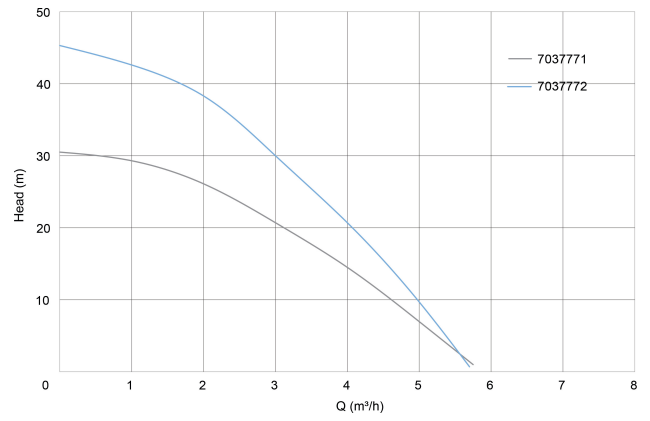

**DAB Dompelpomp
technopolymer 1"
binnendraad 4,2A 230VAC
zwart/groen type Divertron M
900 (7037772)**

TECHNISCHE SPECIFICATIES

Kleur	zwart/groen
Materiaal	technopolymer
Pomphuis	technopolymer
Materiaal waaier 1	technopolymer
Verbinding	binnendraad
Spanning	230VAC
Temperatuurbereik	0°C - 40°C
Pers	1 "
Type	Divertron M 900
Vermogen	0,75 PK
MWK	44,5 m
Maat	1"
Vermogen	0.56 kW
Ampère	4,2 A
Max capaciteit	4.8 m ³ /h

AFMETINGEN

Db 160 mm

H-1 536 mm

ØDi-1 1 "

PRODUCTINFORMATIE

Ingebouwde elektronische kaart, drukschakelaar en flowsensor. Voorzien van droogloopbeveiliging. Ingebouwde terugslagklep. Installatie aanbevolen met hulptank. Met 15 meter kabel