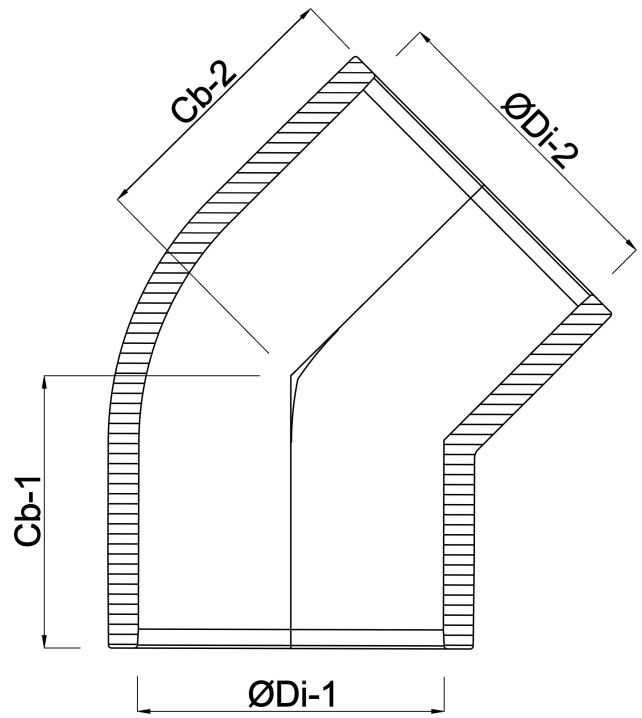

VDL Knie 45° PVC-U 50 mm lijmmof 10bar grijs (7002610)

VL Van de Lande

TECHNISCHE SPECIFICATIES

Kleur grijs

Materiaal PVC-U

Maat 50 mm

Verbinding lijmmof

Werkdruk 10 bar

AFMETINGEN

Cb-1 43 mm

Cb-2 43 mm

ØDi-1 50 mm

ØDi-2 50 mm

β 45 °

Gegenerereerd op datum: 27-05-2026

<http://www.bosta.com>