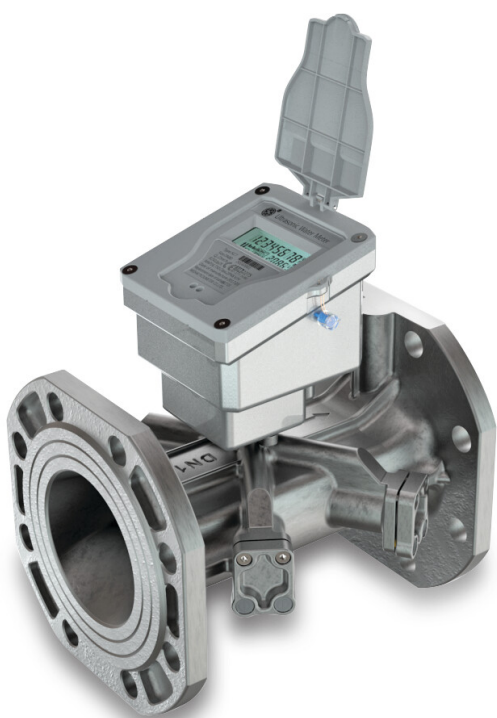

**Profec Ultrasonice watermeter
RVS 304 DN50 DIN flens 16bar
3.6V Li-battery grijs CE/MID
type Class 2 (7038809)**

TECHNISCHE SPECIFICATIES

Kleur	grijs
Type	Class 2
Materiaal	RVS 304
Keurmerk	CE/MID
Materiaal flens	nodulair gietijzer
Verbinding	DIN flens
Puls	10 ltr
MaximumReadingCapacity	99999999.99999
Connectiviteit	2-wire Mbus output
Min. temp.	0.1 °C
Spanning	3.6V Li-battery
Werkdruk	16 bar
IP waarde	IP68
Max. temp.	50 °C
Maat	DN50
Q1 ISO 4064 (2005)	0.0625 m ³ /u
Q3 ISO 4064 (2005)	25 m ³ /u

Q4 ISO 4064 (2005) 31.25 m³/u

Lengte 200 mm

Breedte 172 mm

AFMETINGEN

H 240 mm

Inbouwmaat 200

PRODUCTINFORMATIE

Ultrasone watermeter met batterij met levensduur van 10 jaar, IP68 klasse 2, PN16 en CE/MID-goedkeuring en Modbus-uitgang.