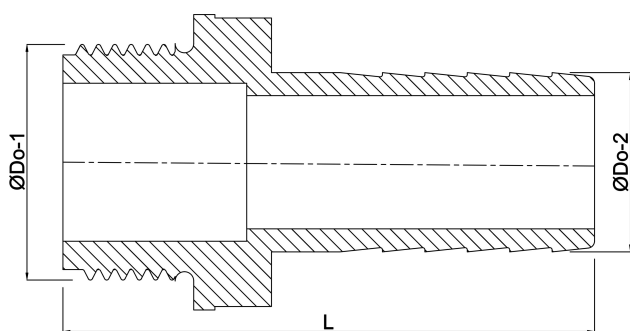

# Profec Slangtule RVS 316 2" x 52 mm buitendraad x slangtule 50bar (0080308)

# TECHNISCHE SPECIFICATIES

Materiaal	RVS 316
Verbinding	buitendraad x slangtule
Werkdruk	50 bar
Maat	2" x 52 mm
Sleutelmaat	63

## AFMETINGEN

L	100 mm
ØDo-1	2"
ØDo-2	52 mm

Gegeneerd op datum: 22-05-2026

<http://www.bosta.com>