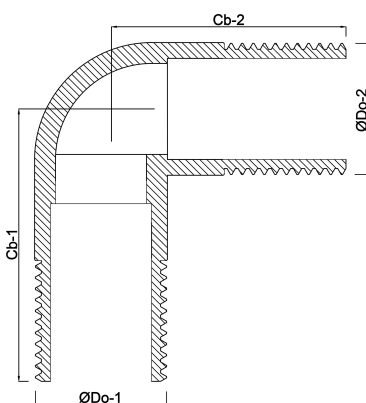

Profec Nr. 3 Bocht 90° RVS 316
3/4" buitendraad 10bar
(0080764)

TECHNISCHE SPECIFICATIES

Materiaal RVS 316

Verbinding buitendraad

Fitting nr. Nr. 3

Werkdruk 10 bar

Maat 3/4"

AFMETINGEN

Cb-1 100 mm

Cb-2 100 mm

ØDo-1 3/4 "

ØDo-2 3/4 "

β 90 °

Gegenerereerd op datum: 13-03-2026

<http://www.bosta.com>