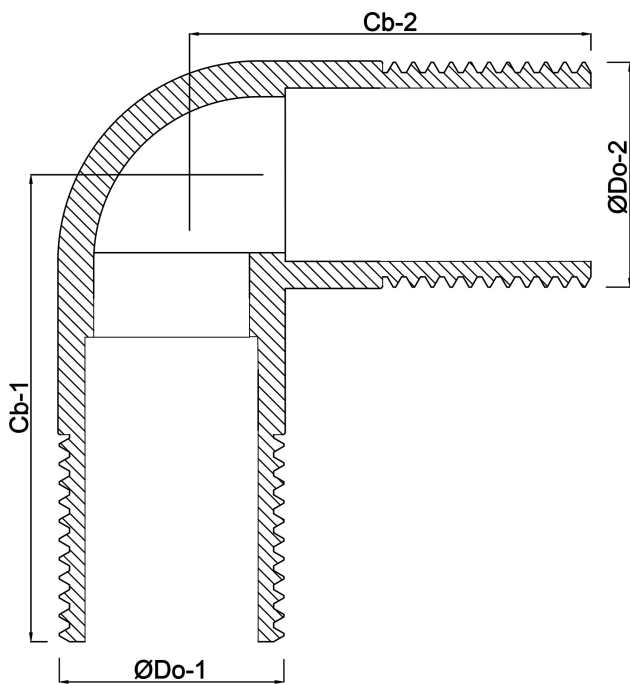

Profec Nr. 3 Bocht 90° RVS 316
3/4" buitendraad 10bar
(0080764)

TECHNISCHE SPECIFICATIES

Materiaal RVS 316

Verbinding buitendraad

Fitting nr. Nr. 3

Werkdruk 10 bar

Maat 3/4"

AFMETINGEN

Cb-1 100 mm

Cb-2 100 mm

ØDo-1 3/4 "

ØDo-2 3/4 "

β 90 °

Gegenerereerd op datum: 22-05-2026

<http://www.bosta.com>