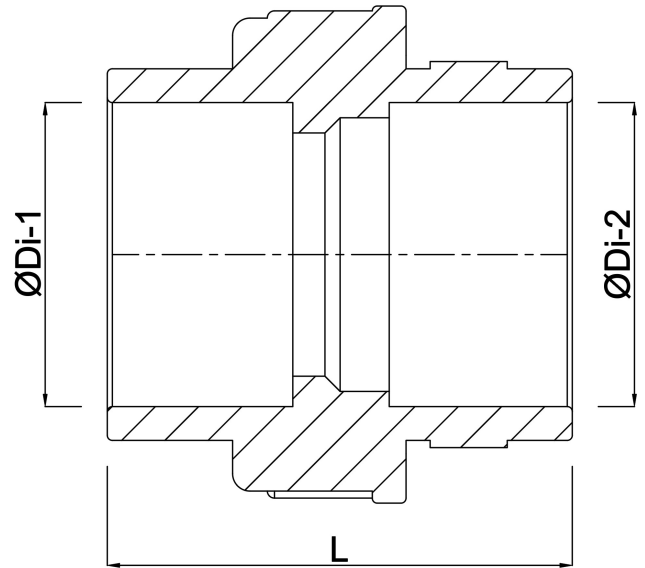

Werkdruk 16 bar

Maat 32 mm

AFMETINGEN

L 58 mm

P-1 22 mm

P-2 22 mm

ØDi-1 25 mm

ØDi-2 25 mm