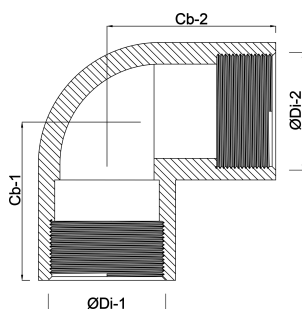

Profec Nr. 90 Knie 90° RVS 316
1/2" binnendraad 16bar
(0080008)

TECHNISCHE SPECIFICATIES

Materiaal RVS 316

Verbinding binnendraad

Fitting nr. Nr. 90

Werkdruk 16 bar

Max. temp. 100 °C

Maat 1/2"

AFMETINGEN

Cb-1 25 mm

Cb-2 25 mm

ØDi-1 1/2 "

ØDi-2 1/2 "

β 90 °

Gegenerereerd op datum: 13-03-2026

<http://www.bosta.com>