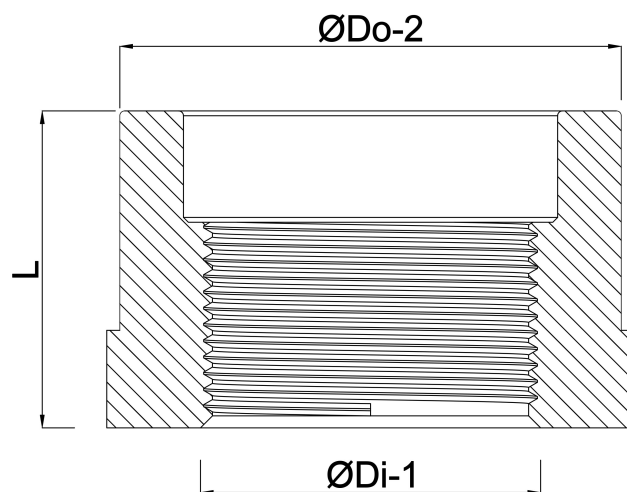

VDL Inlijmring PVC-U 40 mm x 1" lijmspie x binnendraad 16bar grijs (7002714)

VL Van de Lande

TECHNISCHE SPECIFICATIES

Kleur	grijs
Materiaal	PVC-U
Verbinding	lijmspie x binnendraad
Maat	40 mm x 1"
Werkdruk	16 bar

AFMETINGEN

F-1	21 mm
F-2	21 mm
K-1	46 mm
L	37 mm
Lb	37 mm
T	11 mm
ØDi-1	1 "
ØDo-2	40 mm

Gegenerereerd op datum: 03-07-2026

<http://www.bosta.com>