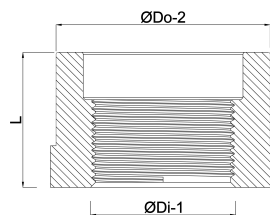

# VDL Inlijmring PVC-U 40 mm x 1" lijmspie x binnendraad 16bar grijs (7002714)

**VL** Van de Lande

# TECHNISCHE SPECIFICATIES

Kleur	grijs
Materiaal	PVC-U
Verbinding	lijmspie x binnendraad
Maat	40 mm x 1"
Werkdruk	16 bar

# AFMETINGEN

F-1	21 mm
F-2	21 mm
K-1	46 mm
L	37 mm
T	11 mm
ØDi-1	1 "
ØDo-2	40 mm

**Gegenerereerd op datum: 14-03-2026**

<http://www.bosta.com>