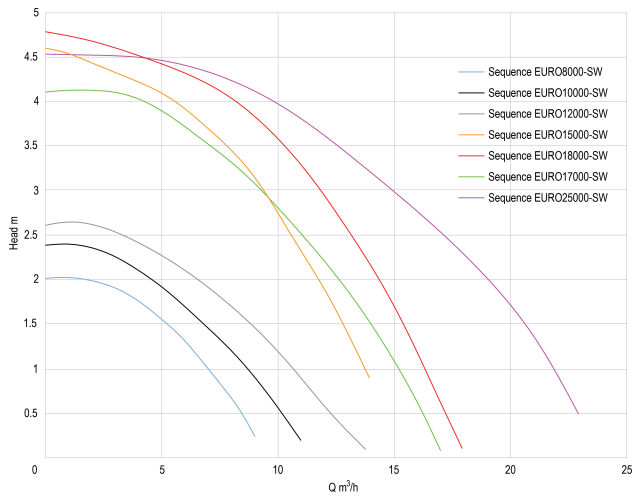

# Centrifugaalpomp PP DN50 x 2" x DN50 x 2" binnendraad 2,21A 230VAC zwart/wit type Sequence EURO25000-SW (7034286)

# TECHNISCHE SPECIFICATIES

Kleur zwart/wit

Materiaal PP

Verbinding binnendraad

Spanning 230VAC

Type Sequence EURO25000-SW

Maat DN50 x 2" x DN50 x 2"

Lengte 374,65 mm

Vermogen 0.33 kW

Hoogte 196.09 mm

Max capaciteit 4.45 m<sup>3</sup>/h

Pers 2 "

Zuig 2 "

**Gegenereerd op datum: 27-05-2026**

<http://www.bosta.com>