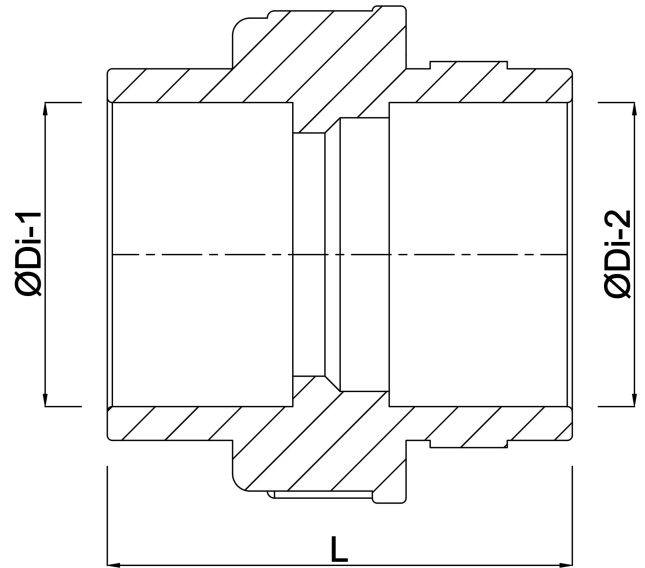

Profec Koppeling PVC-U 32 mm lijmmof 10bar grijs (0110073)

TECHNISCHE SPECIFICATIES

Kleur grijs

Materiaal PVC-U

Materiaal afdichting NBR

Verbinding lijmmof

Maat 32 mm

Lengte 58 mm

Werkdruk 10 bar

AFMETINGEN

Do-n 57 mm

L 58 mm

Lb 31 mm

Lb-2 27 mm

ØDi-1 32 mm

ØDi-2 32 mm

ØDo-1 41 mm

Gegenereerd op datum: 22-05-2026

<http://www.bosta.com>