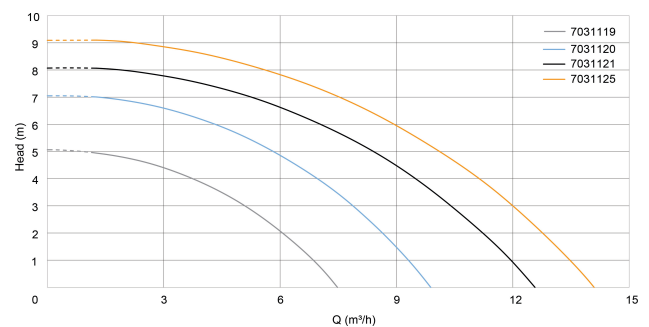

# TECHNISCHE SPECIFICATIES

Type	IP
Materiaal waaier 1	noryl
Verbinding	slangtule x buitendraad x slangtule
Vlotter	meegeleverd
Spanning	230VAC
Max. temperatuur	35 °C
Max. omgevingstemperatuur	40 °C
Kleur	blauw
Pomphuis	kunststof
MWK	5 m
Maat	1" x 1 1/2" x 1"
Type	400
Vermogen	0.4 kW
Ampère	1,25 A
Max capaciteit	7.5 m <sup>3</sup> /h
BEP Capaciteit	4.8
BEP Opvoerhoogte	3.2

PORlh 4.2

PORhh 2.2

PORlq 3.36

PORhq 5.76

## AFMETINGEN

Db 155 mm

H-1 120 mm

H-2 330 mm

ØDi-1 1 1/2 "