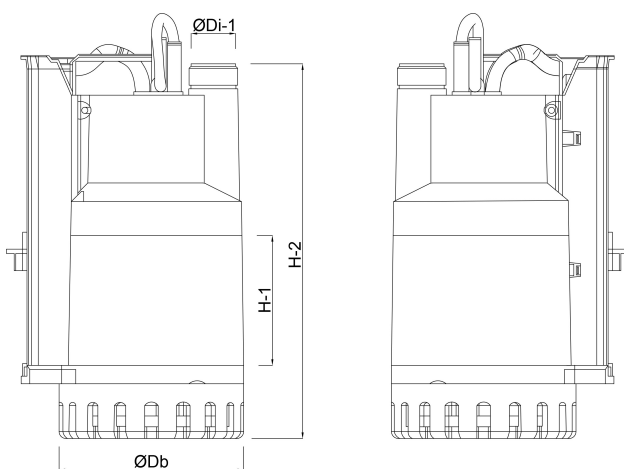

# TECHNISCHE SPECIFICATIES

Type	IP
Materiaal waaier 1	noryl
Verbinding	slangtule x buitendraad x slangtule
Vlotter	meegeleverd
Spanning	230VAC
Max. temperatuur	35 °C
Max. omgevingstemperatuur	40 °C
Kleur	blauw
Pomphuis	kunststof
MWK	5 m
Maat	1" x 1 1/2" x 1"
Type	400
Vermogen	0.4 kW
Ampère	1,25 A
Max capaciteit	7.5 m <sup>3</sup> /h
BEP Capaciteit	4.8
BEP Opvoerhoogte	3.2

## AFMETINGEN

Db 155 mm

H-1 120 mm

H-2 330 mm

ØDi-1 1 1/2 "

## PRODUCTINFORMATIE

Alleen voor schoon water. Met vlotterchakelaar. Max. dompediepte: 5 meter. 8 mtr kabel en DIN stekker

**Gegenerereerd op datum: 26-05-2026**

<http://www.bosta.com>