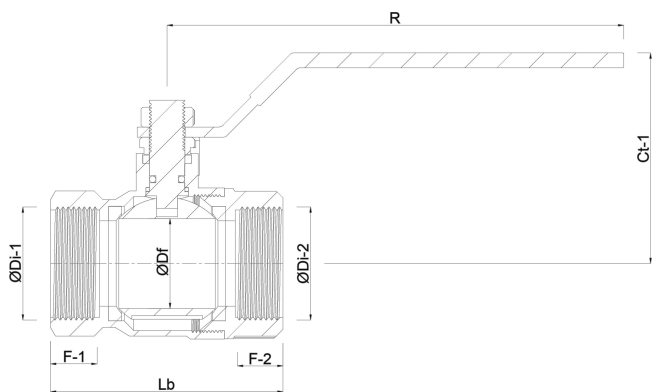

Profec Kogelkraan brons 3/4" binnendraad 16bar type 160 (0400277)

TECHNISCHE SPECIFICATIES

Type	160
Materiaal	brons
Bediening	hendel
Kleur hendel	blauw
Materiaal hendel	staal
Materiaal kogel	messing hard verchroomd
Materiaal huis	brons
Materiaal afdichting	PTFE
Verbinding	binnendraad
Max. temperatuur	150 °C
Werkdruk	16 bar
Maat	3/4"

AFMETINGEN

Ct-1	55 mm
F-1	15 mm
F-2	15 mm

Lb 54 mm

R 98 mm

ØDf 20 mm

ØDi-1 3/4 "

ØDi-2 3/4 "

Gegenererd op datum: 07-03-2026