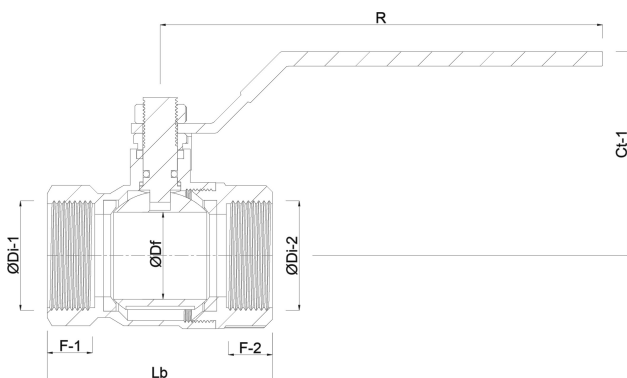

Profec Kogelkraan brons 3/4" binnendraad 16bar type 160 (0400277)

TECHNISCHE SPECIFICATIES

Type	160
Materiaal	brons
Bediening	hendel
Kleur hendel	blauw
Materiaal hendel	staal
Materiaal kogel	messing hard verchroomd
Materiaal huis	brons
Materiaal afdichting	PTFE
Verbinding	binnendraad
Max. temperatuur	150 °C
Werkdruk	16 bar
Maat	3/4"

AFMETINGEN

Ct-1	55 mm
F-1	15 mm
F-2	15 mm

Lb 54 mm

R 98 mm

ØDf 20 mm

ØDi-1 3/4 "

ØDi-2 3/4 "

Gegeneerd op datum: 23-05-2026