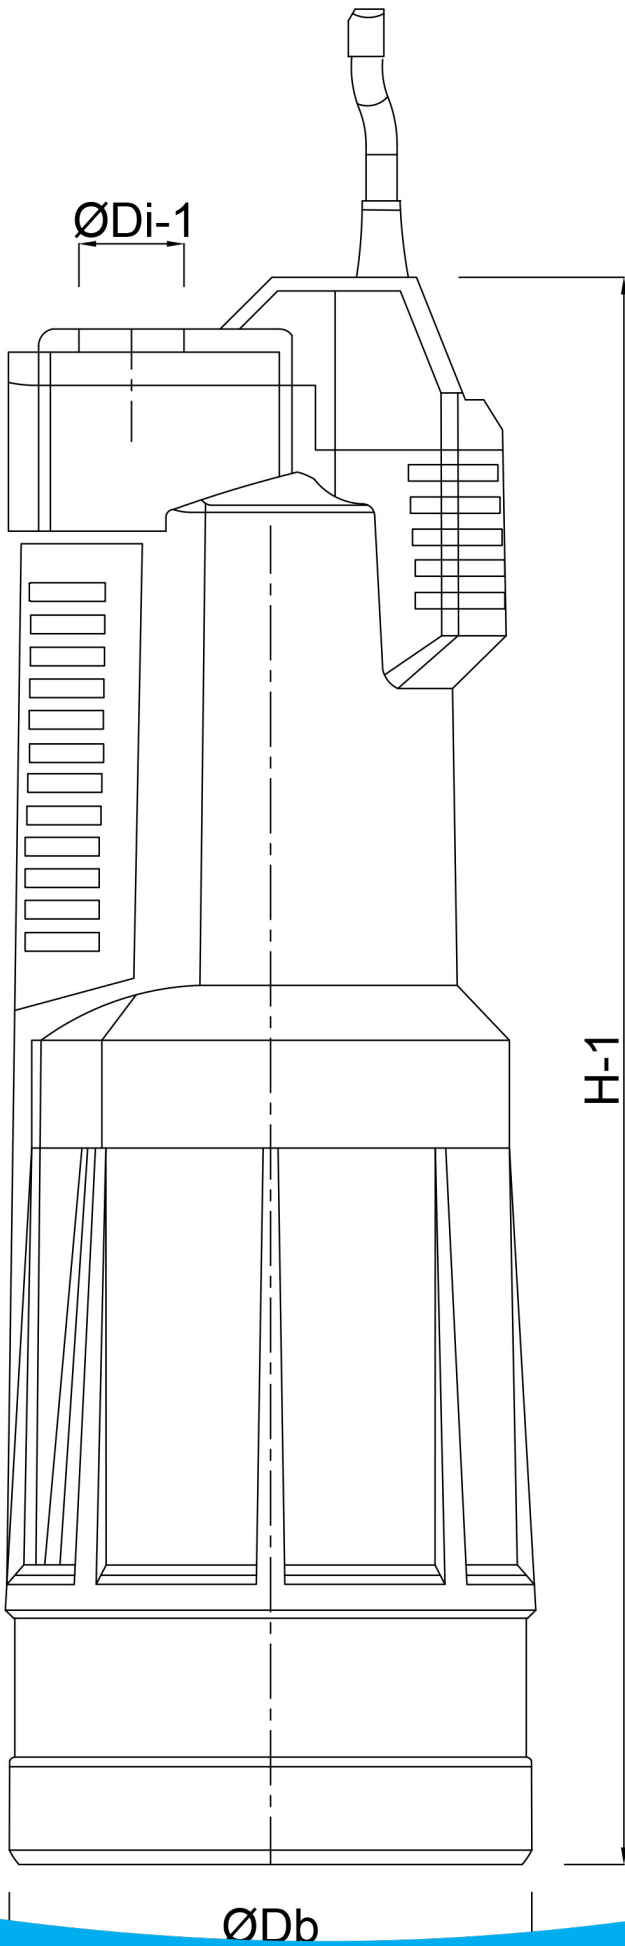

**DAB Dompelpomp
technopolymer 1 1/4"
binnendraad 5,5A 230VAC
zwart/grijs type ESYBOX Diver
X 55/120 230/50-60 Met
zuigset van 1 meter (7033387)**

TECHNISCHE SPECIFICATIES

Kleur zwart/grijs

Materiaal technopolymer

Vermogen 1,3 PK

Pomphuis technopolymer

Materiaal waaier 1 technopolymer

MWK 55 m

Verbinding binnendraad

Spanning 230VAC

Max. temperatuur 55 °C

Min. mediumtemperatuur
(continu) 0 °C

Vermogen 0.95 kW

Ampère 5,5 A

Max capaciteit 7.2 m³/h

Pers 1 1/4 "

Max. omgevingstemperatuur 50 °C

Min. omgevingstemperatuur 0 °C

Type ESYBOX Diver X 55/120 230/50-60

Maat 1 1/4"

Type Met zuigset van 1 meter

AFMETINGEN

Db 185 mm

H-1 651 mm

ØDi-1 1 1/4 "

Gegenerereerd op datum: 27-05-2026

<http://www.bosta.com>