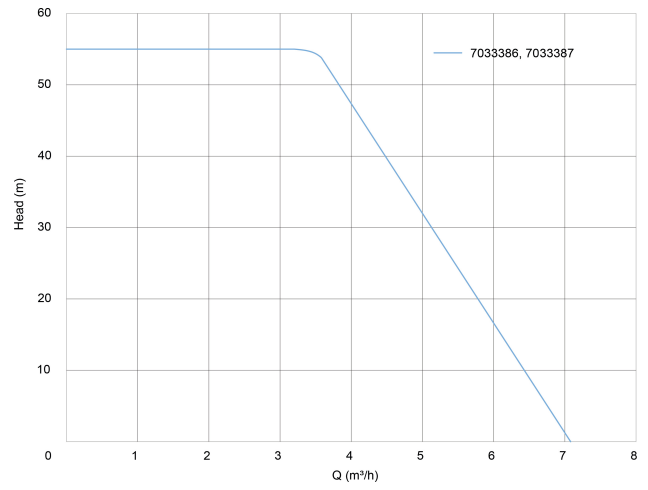

Vermogen 1,3 PK

Pomphuis technopolymer

Materiaal waaier 1 technopolymer

MWK 55 m

Verbinding binnendraad

Spanning 230VAC

Max. temperatuur 55 °C

Min. mediumtemperatuur
(continu) 0 °C

Vermogen 0.95 kW

Ampère 5,5 A

Max capaciteit 7.2 m³/h

Pers 1 1/4 "

Max. omgevingstemperatuur 50 °C

Min. omgevingstemperatuur 0 °C

Type ESYBOX Diver X 55/120 230/50-60

Maat 1 1/4"

Type Met zuigset van 1 meter

AFMETINGEN

Db 185 mm

H-1 651 mm

ØDi-1 1 1/4 "

Gegenerereerd op datum: 27-05-2026

<http://www.bosta.com>