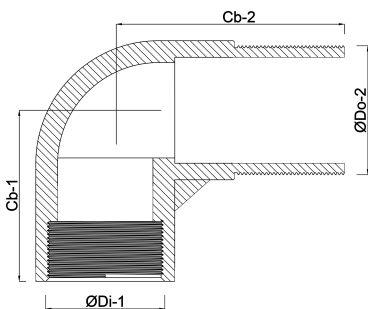

Profec Nr. 92 Knie 90° RVS 316
1/2" binnendraad x
buitendraad 16bar (0080018)

TECHNISCHE SPECIFICATIES

Materiaal	RVS 316
Verbinding	binnendraad x buitendraad
Fitting nr.	Nr. 92
Werkdruk	16 bar
Max. temp.	100 °C
Maat	1/2"

AFMETINGEN

Cb-1	22 mm
Cb-2	31 mm
ØDi-1	1/2 "
ØDo-2	1/2 "
β	90 °

Gegenerereerd op datum: 13-03-2026

<http://www.bosta.com>