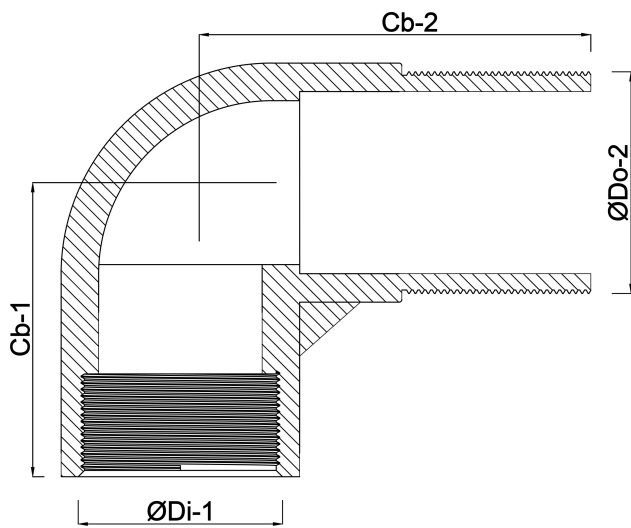

Profec Nr. 92 Knie 90° RVS 316
1/2" binnendraad x
buitendraad 16bar (0080018)

TECHNISCHE SPECIFICATIES

Materiaal	RVS 316
Verbinding	binnendraad x buitendraad
Fitting nr.	Nr. 92
Werkdruk	16 bar
Max. temp.	100 °C
Maat	1/2"

AFMETINGEN

Cb-1	22 mm
Cb-2	31 mm
ØDi-1	1/2 "
ØDo-2	1/2 "
β	90 °

Gegenerereerd op datum: 22-05-2026

<http://www.bosta.com>