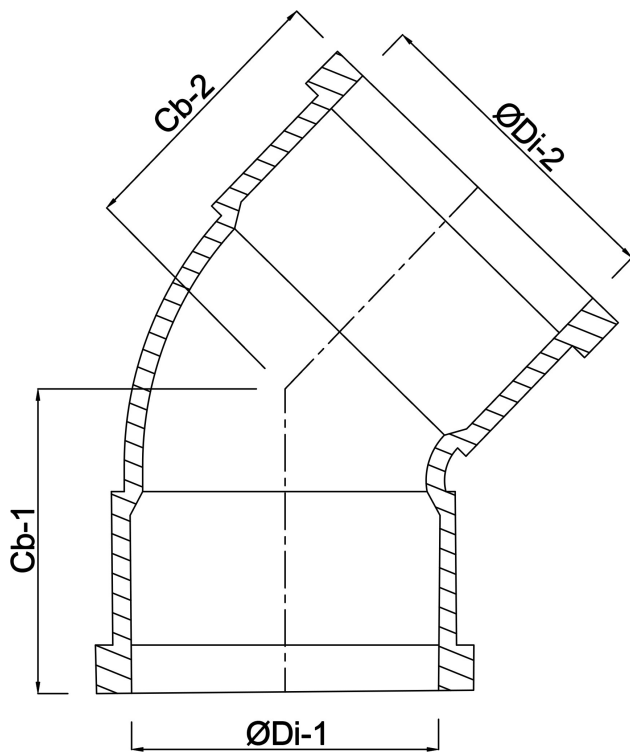

**Profec Bocht 45° PVC-U 32 mm
lijmmof 10bar grijs type
handgevormd (0110211)**

TECHNISCHE SPECIFICATIES

Kleur	grijs
Type	handgevormd
Materiaal	PVC-U
Verbinding	lijmmof
Maat	32 mm
Werkdruk	10 bar

AFMETINGEN

Cb-1	54 mm
Cb-2	54 mm
Gietvorm	handgevormd
ØDi-1	32 mm
ØDi-2	32 mm
β	45 °

Gegenererd op datum: 22-05-2026

<http://www.bosta.com>