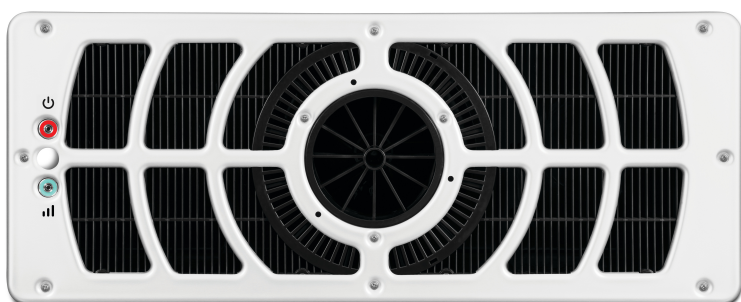

# Badu Tegenstroomset ABS 230VAC wit type Jet Turbo light (7043037)

# TECHNISCHE SPECIFICATIES

Type	Jet Turbo light
------	-----------------

Materiaal	ABS/RVS
-----------	---------

Spanning	230VAC
----------	--------

Vermogen	1.2 kW
----------	--------

Max capaciteit	245 m <sup>3</sup> /h
----------------	-----------------------

## PRODUCTINFORMATIE

De Badu Jet Turbo serie geeft een betere zwemervaring en creëert een natuurlijk open watergevoel. De efficiënte permanente magneetmotoren en instelbare snelheden maken het mogelijk om de tegenstroom precies af te stemmen op elke behoefte. De Turbo Light is het instapmodel en is zeer energiezuinig. Hierdoor kunnen prijsbewuste zwembadeigenaren een premiumoplossing installeren en toch genieten van een sterke en comfortabele zwemstroom.

Kenmerken:

- Lichte ABS frontplaat
- Maximale doorstroming van 200 m<sup>3</sup> per uur bij een motorvermogen van 1,1 kW
- Instelbare waterstraalhoek
- Drie programma's met afstandsbediening of drukknoppen