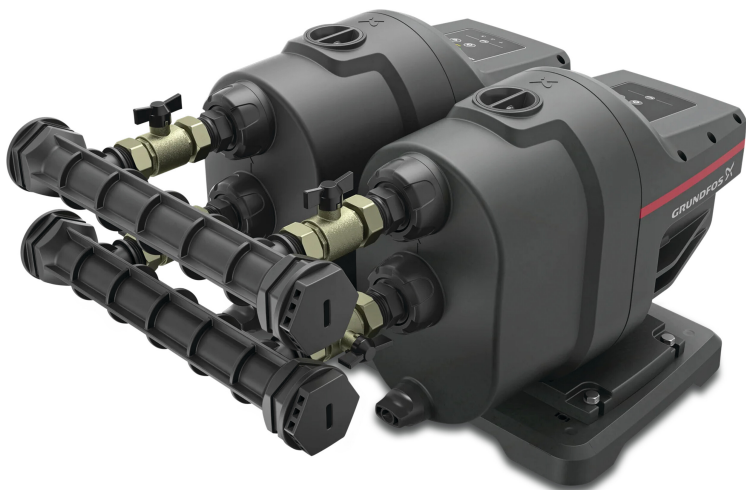

Grundfos Dubbele drukverhogingspomp kunststof 1" buitendraad 4.1A 230VAC type Scala1 3-45 (7043775)

GRUNDFOS 

TECHNISCHE SPECIFICATIES

Materiaal	kunststof
-----------	-----------

Verbinding	buitendraad
------------	-------------

Verbinding	buitendraad
------------	-------------

Spanning	230VAC
----------	--------

Type	Scala1 3-45
------	-------------

MWK	44 m
-----	------

Maat	1"
------	----

Maat	1 "
------	-----

Ampère	4.1 A
--------	-------