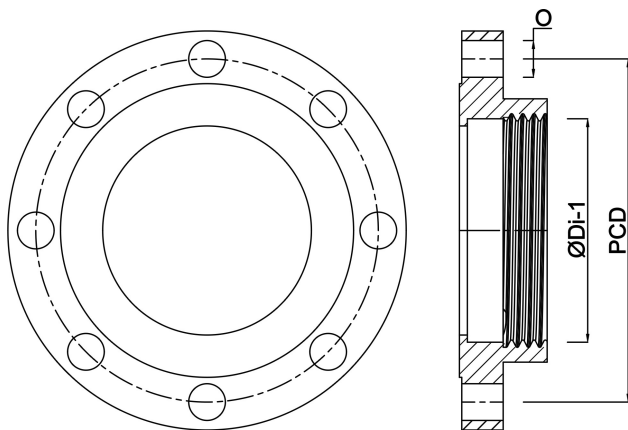

Profec Draadflens staal DN65 x 2 1/2" DIN flens x binnendraad 16bar zwart PN10/16 (1180216)

TECHNISCHE SPECIFICATIES

Kleur	zwart
Materiaal	staal
Verbinding	DIN flens x binnendraad
DIN Norm	DIN 2566
Flens	PN10/16
Werkdruk	16 bar
Maat	DN65 x 2 1/2"
Diameter	76,1 mm
Buiten ø	185 mm
Gewicht	3.13 kg
Hoogte	32 mm
Dikte	18 mm
Steekmaat	145 mm
Boorgat	18 mm
Gaten	4

AFMETINGEN

O 18 mm

PCD 145 mm

ØDi-1 2 1/2 "

Gegenerereerd op datum: 24-05-2026

<http://www.bosta.com>