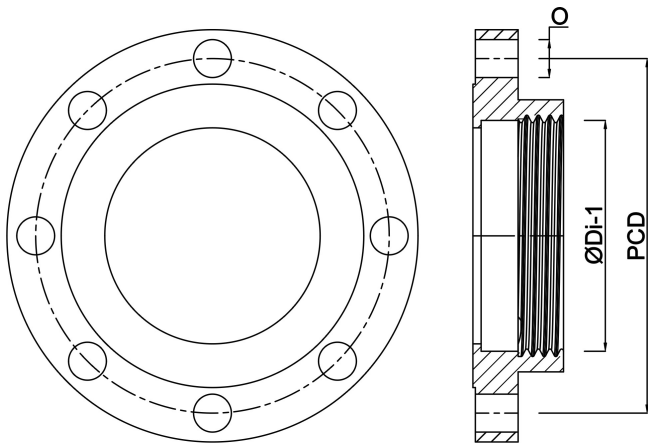

Profec Draadflens staal DN65 x 2 1/2" DIN flens x binnendraad 16bar zwart PN10/16 (1180216)

TECHNISCHE SPECIFICATIES

Kleur	zwart
Materiaal	staal
Verbinding	DIN flens x binnendraad
DIN Norm	DIN 2566
Flens	PN10/16
Werkdruk	16 bar
Maat	DN65 x 2 1/2"
Diameter	76,1 mm
Buiten ø	185 mm
Gewicht	3.13 kg
Hoogte	32 mm
Dikte	18 mm
Steekmaat	145 mm
Boorgat	18 mm
Gaten	4

AFMETINGEN

O 18 mm

PCD 145 mm

ØDi-1 2 1/2 "

Gegeneerd op datum: 14-03-2026

<http://www.bosta.com>